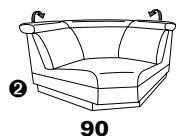

Sofa 80 und 62

alle Varianten  
mit Kopfteilverstellung

Variante 80  
mit Wallfree-Funktion

# Typenplan 1302

die Wallfree-Funktion ist manuell oder elektrisch verstellbar erhältlich!

① nur mit bodennahen Varianten kombinierbar  
② bodennah

## Eckelemente

**90**  
B/T/H: 145/145/85

**89**  
B/T/H: 120/120/84

**49**  
B/T/H: 120/120/84  
el. Relaxfunktion links

**50**  
el. Relaxfunktion rechts

**75**  
B/T/H: 120/120/84

**59**  
B/T/H: 106/106/84