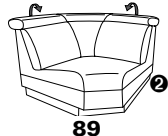

# Typenplan 1302

die Wallfree-Funktion ist manuell oder elektrisch verstellbar erhältlich!

① nur mit bodennahen Varianten kombinierbar  
② bodennah

## Eckelemente

**90**  
B/T/H: 145/145/85

**89**  
B/T/H: 120/120/84

**49**  
B/T/H: 120/120/84  
el. Relaxfunktion links

**50**  
el. Relaxfunktion rechts

**75**  
B/T/H: 120/120/84

**59**  
B/T/H: 106/106/84