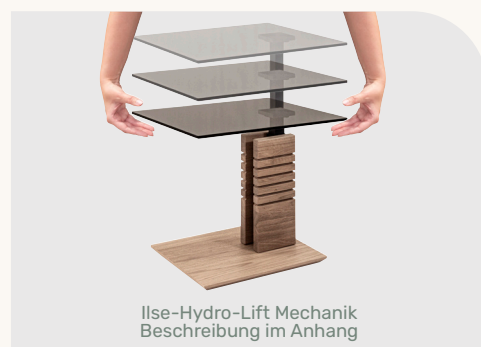

Hydro-Lift Couchtisch

HYDRO-LIFT COUCHTISCH

Bestell-Nr	1888-WEI-MGG	Wildeiche Marble Grigio
Funktion	-	
Höhenverstellung	Ilse-Hydro-Lift-Mechanik	
Oberflächen	2	
Glasoberflächen	-	
Größe	110 x 70 cm	
Höhe	von 47 bis 66 cm durch Ilse-Hydro-Lift-Mechanik stufenlos höhenverstellbar	
Platte	Wildeiche mit zusammengesetztem Furnier	
Gestell	Ilse - Hydro - Lift - Mechanik in Anthrazit-Metallic lackiert, Ablageplatte mit HPL Auflage in Marble Grigio, Bodenplatte in MDF Anthrazit-Metallic mit Schliffoptik lackiert, auf High Quality Rollen	