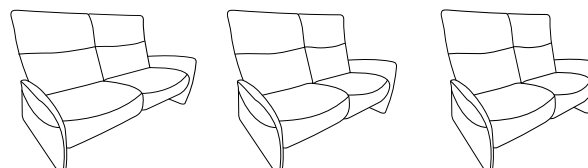

Fauteuil Easy Swing
adapté voir modèle 7928

CUMULY
-MINI-

- relaxation pendulaire = 4928
- système près du mur = 4929

4928 / 4929

modèle 7928, variante 73

Modèle 7928, variante 36

Variantes 4928 / 4929

au choix avec pieds pvc, bois ou métal

4928 relaxation pendulaire

fonction relax, haut dossier

fixes, haut dossier

82
L/P/H: 205/93/105

81
L/P/H: 168/93/105

80
L/P/H: 148/93/105

Canapé trapèze réglable et plateau rabattable sur place du milieu
73
L/P/H: 224/107/105

12
L/P/H: 205/93/105

11
L/P/H: 168/93/105

10
L/P/H: 148/93/105

- dossier réglable par vérin à gaz sur variante manuelle
- têtes réglables

valable pour modèle 4928:

- option pour toutes variantes électriques:
- réglage électrique des têtes (Z60)

valable pour les deux modèles:

- inadapté aux tissus mohairs
- avec couture de sellier
- tables latérales 0842 pour trapèze (voir registre tables)
- toutes variantes électriques disponibles avec batterie externe rechargeable en option.
- toutes variantes électriques avec télécommande et poches latérales