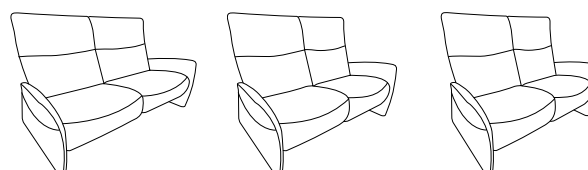

valable pour les deux modèles:

- inadapté aux tissus mohairs
- avec couture de sellier
- tables latérales 0842 pour trapèze (voir registre tables)
- toutes variantes électriques disponibles avec batterie externe rechargeable en option.
- toutes variantes électriques avec télécommande et poches latérales

4929 système près du mur

système près du mur et haut dossier

fixes, haut dossier

82
L/P/H: 205/93/105

81
L/P/H: 168/93/105

80
L/P/H: 148/93/105

12
L/P/H: 205/93/105

11
L/P/H: 168/93/105

10
L/P/H: 148/93/105

- dossier réglable par vérin à gaz sur variante manuelle
- têtes réglables

valable pour modèle 4929:

- options pour toutes variantes électriques:
- réglage électrique des têtes (Z60)
- réglage électrique de l'inclinaison d'assise (Z87)
- réglage électrique des têtes et réglage électrique de l'inclinaison d'assise (Z89)