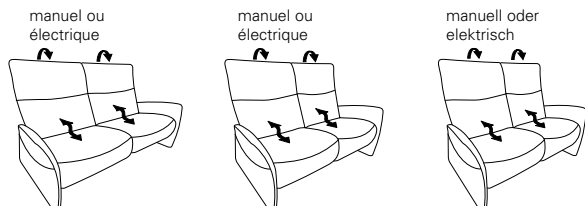

4929 système près du mur

système près du mur et haut dossier

fixes, haut dossier

82
L/P/H: 205/93/105

81
L/P/H: 168/93/105

80
L/P/H: 148/93/105