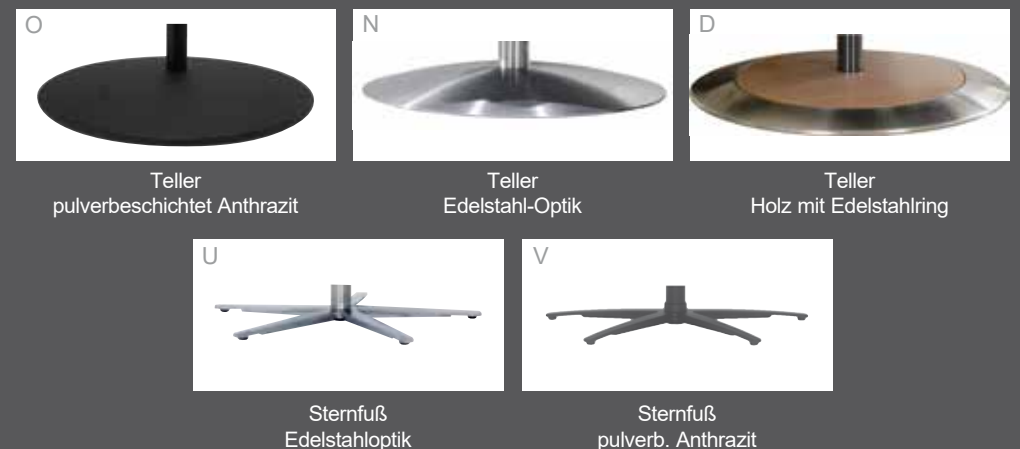

# SYSTEM

**5** Unterteller    **5** Versionen    **7** Größen    **3** Sitzhärten

 Teller N Edelstahl-Optik	1-motorig	<b>XS</b> B/T/H: 70/84/111 SH/ST: 42/50	 SOFT
 Teller O pulverb. Anthrazit	2-motorig	<b>S</b> B/T/H: 70/84/111 SH/ST: 44/52	 MED
 Teller D Kombi	1-motorig Aufstehhilfe	<b>M</b> B/T/H: 70/86/113 SH/ST: 46/54	 PLUS mit Federkern
 Sternfuß U Edelstahl-Optik	2-motorig Aufstehhilfe	<b>Maxi-Version</b> höherer Rücken verlängertes Fussteil B/T/H: 70/86/117 SH/ST: 46/54	
 Sternfuß V pulverb. Anthrazit	3-motorig Herz-Waage	<b>L</b> B/T/H: 70/88/117 SH/ST: 50/56	
		<b>Maxi-Version</b> höherer Rücken verlängertes Fussteil B/T/H: 70/88/121 SH/ST: 50/56	
		<b>XL</b> B/T/H: 70/92/123 SH/ST: 52/58	 Verarbeitung <b>leger</b>

**5x5x7x3**  
525 Möglichkeiten

mit außenliegendem Akku

- Akku in Silber oder Anthrazit erhältlich
- einfache Handhabung durch eine Steckverbindung
- ein zweiter Akku kann nachbestellt werden
- kleine, leicht zu bedienende Ladestation

Bezug:  
24 Longlife Rustika azuro

**easy swinging**

The swinging way to relax

7050

- Kopfteilverstellung mit Komfortbeschlag
- Zusatzausstattung:
  - elektrische Kopfteilverstellung
  - Sitz- und Rückenheizung
  - Massage
- Drehteller aus bzw. mit Holz wahlweise in Buche oder Wildeiche