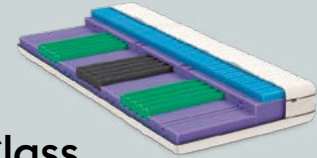

VitaLuxe

Die ergonomische Matratze mit VitaLuxe-Tube-Elementen.

- Würfelschnitttechnik bildet eine druckentlastende Oberfläche in jeder Position
- Beste Entlastung für Schultern und Becken durch VitaLuxe-Tube-Elemente aus ViscoAir und Premium-Kaltschaum

Gesamthöhe: 26 cm | 4 Härtegrade

Komfortable Druckentlastung
Profilierte Liegefläche aus Premium-Kaltschaum für beste Durchblutung

VitaClass

Die ergonomische Matratze, die optimal stützt und entlastet.

- Druckentlastung auf der gesamten Fläche führt zu einer harmonischen Körperhaltung
- Schultern und Becken werden dank spezieller Einleger optimal entlastet

Gesamthöhe: 22 cm | 3 Härtegrade

12

13