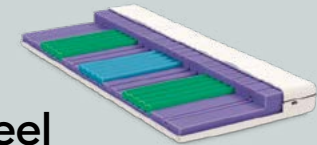

Gesamthöhe: 26 cm | 4 Härtegrade

Komfortable Druckentlastung
Profilierte Liegefläche aus Premium-Kaltschaum für beste Durchblutung

VitaClass

Die ergonomische Matratze, die optimal stützt und entlastet.

- Druckentlastung auf der gesamten Fläche führt zu einer harmonischen Körperhaltung
- Schultern und Becken werden dank spezieller Einleger optimal entlastet

Gesamthöhe: 22 cm | 3 Härtegrade

12

13

VitaFeel

Die ergonomische Matratze mit Komfortzonen.

- Zusätzliche Profilierung im Schulterbereich für perfekte Entlastung
- Entspannte Hüfte dank Einlegern in der Beckenzone