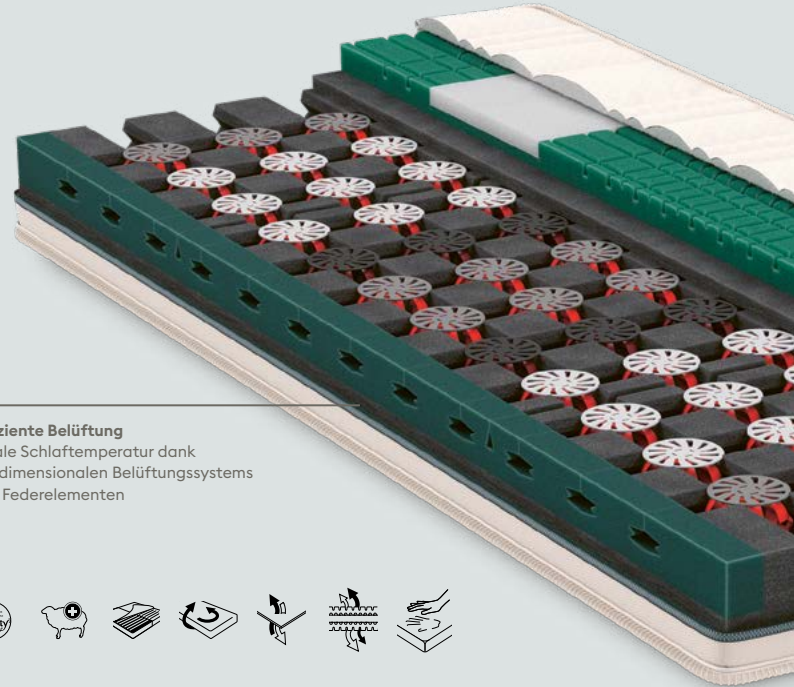

Effiziente Belüftung

Ideale Schlaftemperatur dank dreidimensionalen Belüftungssystems und Federelementen