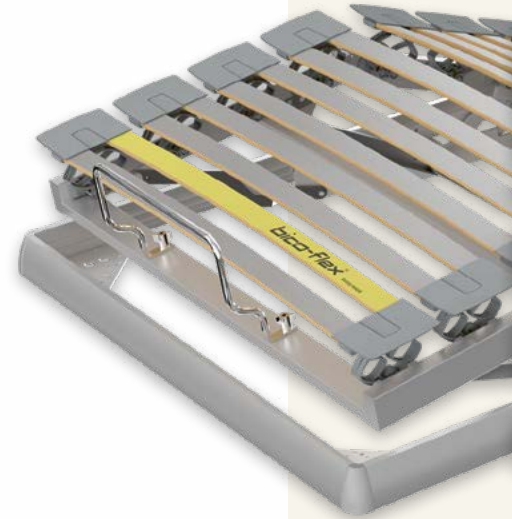

Jetzt alle Einlegerahmen
kennenlernen

Den passenden Einlegerahmen finden

Der Rahmen

Ob Holz oder Metall, der Einlegerahmen sollte rutschfest und geräuschlos im Bettrahmen liegen.

22

Die Leisten

Gebogene, federnde Holzleisten bilden die Liegefläche des Lattenrosts. Die Leistenform unterstützt die Matratze und passt sich Körper und Bewegungen flexibel an. Eine weiche Schulterzone entlastet die Schultern, während die verstellbare Mittelzone den unteren Rücken stützt und die Hüfte entlastet.

23

Federelemente

Die seitlichen Federelemente tragen die Federleisten und sorgen für zusätzliche Flexibilität der Liegefläche. Aus elastischem, langlebigem Kunststoff gefertigt, sorgen sie für bessere Körperanpassung und gute Stützung. Besonders gute Punktentlastung entsteht durch drehbar gelagerte Leisten, für ein schwebendes Liegegefühl.

Innovative Schulterzone

Beste Schulterentlastung in allen Schlafpositionen durch Silhouette-Technologie mit ermüdungsfreien Glasfaserstäben

bico-flex®

Jeder Mensch ist anders. Deshalb passt sich der bico-flex® Ihrem Körper an. Die revolutionäre Silhouette-Technologie macht unseren Einlegerahmen so flexibel wie nie. In der Schulterzone sorgen gedrehte Leisten für eine maximale Entlastung – bei jeder Bewegung. Genießen Sie den neuen Liegekomfort und erleben Sie das schöne Gefühl, nach einer entspannenden Nacht ausgeruht aufzuwachen.