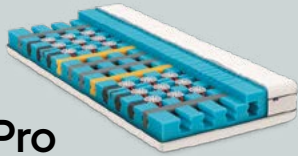

ClimaPro

Die Klimamatratze für alle.

- Angenehmes Schlafklima und ausgeglichene Stützung in jeder Lage
- TBS-Federelemente zur Entlastung der Schultern

Gesamthöhe: 22 cm | 3 Härtegrade

ClimaFine

Die Klimamatratze der Extraklasse.

- Weiche, punktelastische Oberfläche, Premium-Kaltschaum und TBS-Federelemente für eine ausgewogene Körperlagerung
- ViscoAir-Einleger entlasten besonders im Schulterbereich

Gesamthöhe: 26 cm | 4 Härtegrade