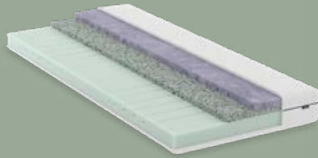

IsabelleLuxe

Die Ausgleichende für alle.

- Ausgeglichene Körperlagerung und gute Unterstützung
- Ergonomische Anpassung in allen Liegepositionen
- Entwickelt nach EcoDesign Prinzipien und recycelbar

Gesamthöhe: 20 cm | 2 Härtegrade