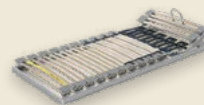

bico-flex® A

Entlastung des Nackens und der Atemwege durch mehrstufige, manuelle Kopfhochlagerung