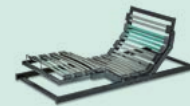

Isabelle Flex M

Beste Körperentlastung durch automatische Verstellbarkeit in sitzende und liegende Positionen mit ergonomischem Kopf- und Knieknick. Der Antrieb ist nahezu unsichtbar bei sehr flachem Rahmen.