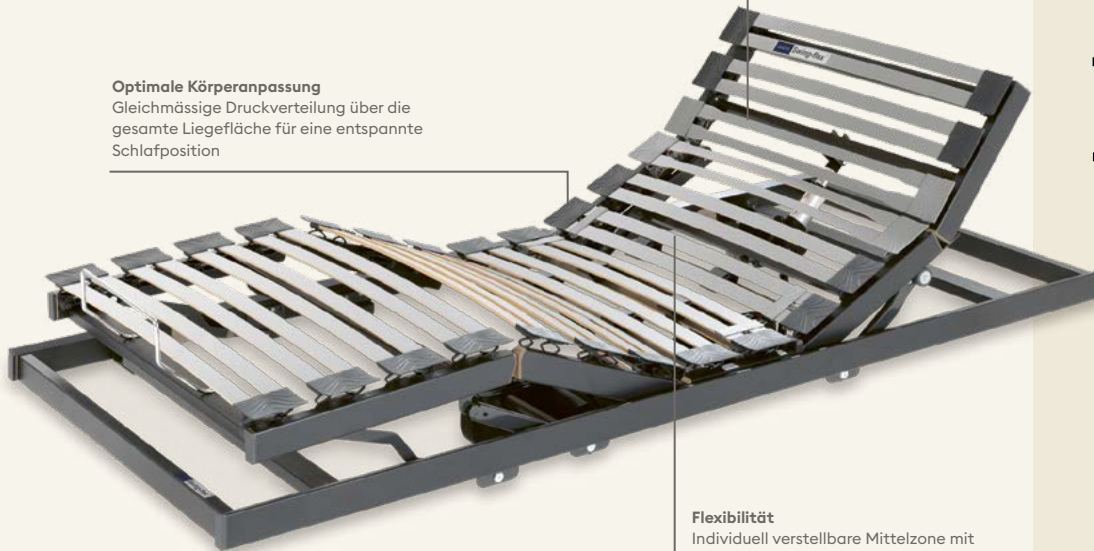

Optimale Körperanpassung

Gleichmässige Druckverteilung über die gesamte Liegefläche für eine entspannte Schlafposition

Schulterentlastung

Schmale Buchenholz-Federleisten bilden die flexible Schulterkomfortzone

Flexibilität

Individuell verstellbare Mittelzone mit zusätzlicher Federleiste und Lordosenstütze

Swing-flex® 0

Swing-flex® A

Swing-flex® B

Swing-flex® C

Swing-flex® M2

Swing-flex® M3

Isabelle Flex

Der Einlegerahmen sorgt für eine ausgewogene Körperlagerung und unterstützt die Isabelle Auto-Zonierung optimal. Er ist für alle Matratzen geeignet und seine Lordosenstütze sorgt für Entlastung im unteren Rücken.