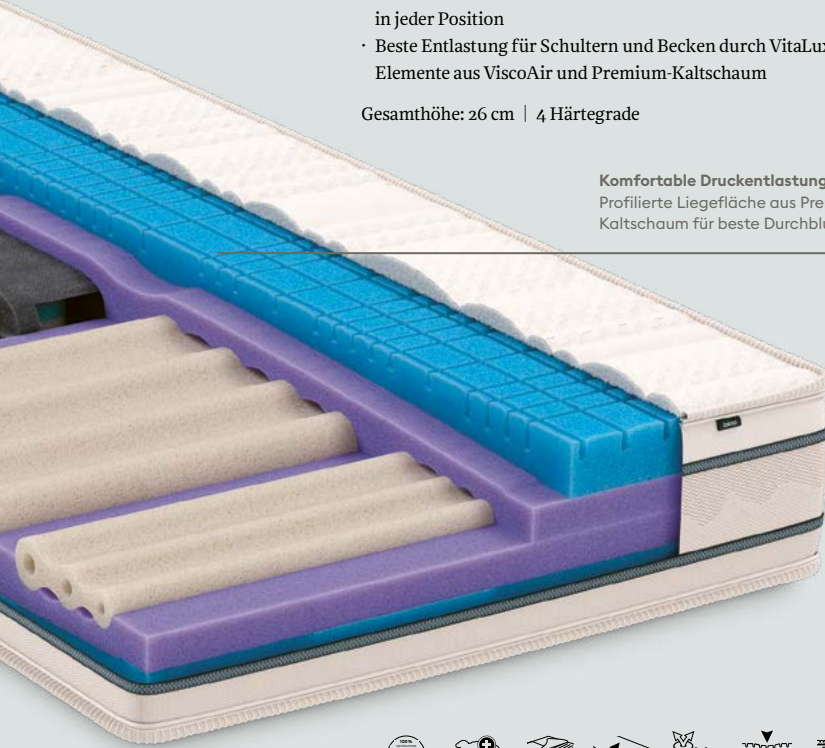

VitaLuxe

Die ergonomische Matratze mit VitaLuxe-Tube-Elementen.

- Würfelschnitttechnik bildet eine druckentlastende Oberfläche in jeder Position
- Beste Entlastung für Schultern und Becken durch VitaLuxe-Tube-Elemente aus ViscoAir und Premium-Kaltschaum

Gesamthöhe: 26 cm | 4 Härtegrade

Komfortable Druckentlastung
Profilierte Liegefläche aus Premium-Kaltschaum für beste Durchblutung

VitaClass

Die ergonomische Matratze, die optimal stützt und entlastet.

- Druckentlastung auf der gesamten Fläche führt zu einer harmonischen Körperhaltung
- Schultern und Becken werden dank spezieller Einleger optimal entlastet