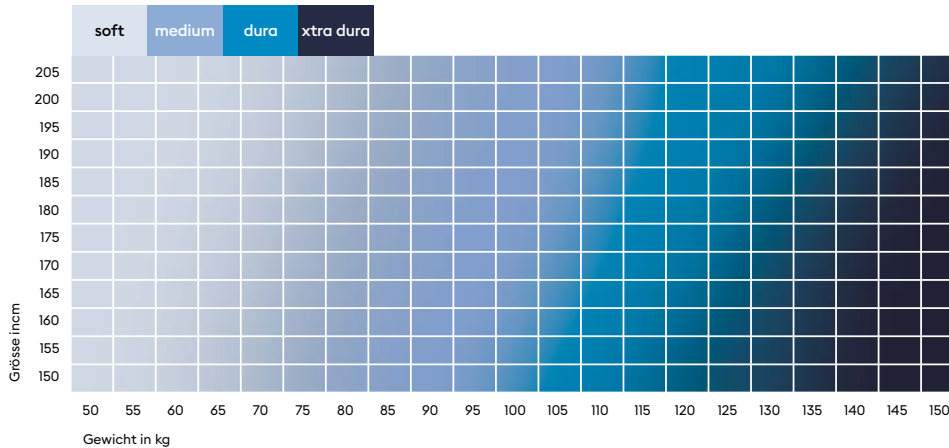

Matratzen

Das Detail entscheidet: Für den optimalen Schlafkomfort ist nicht nur die Matratzenhülle mit ihren Materialien entscheidend, sondern vor allem auch der Matratzenkern. Dieser bietet in den verschiedenen Körperzonen die bestmögliche Stützung und Druckentlastung für Ihren gesunden Schlaf. Da der Liegekomfort jedoch sehr individuell wahrgenommen wird, sollte die Entscheidung für ein spezifisches Modell erst nach ausgiebigem Probeliegen gefällt werden. Und wussten Sie, dass alle Matratzen im hauseigenen Testcenter GOOD NIGHT'S SleepLab auf die wichtigsten Faktoren wie Ergonomie, Klima, Hygiene und Haltbarkeit geprüft werden?