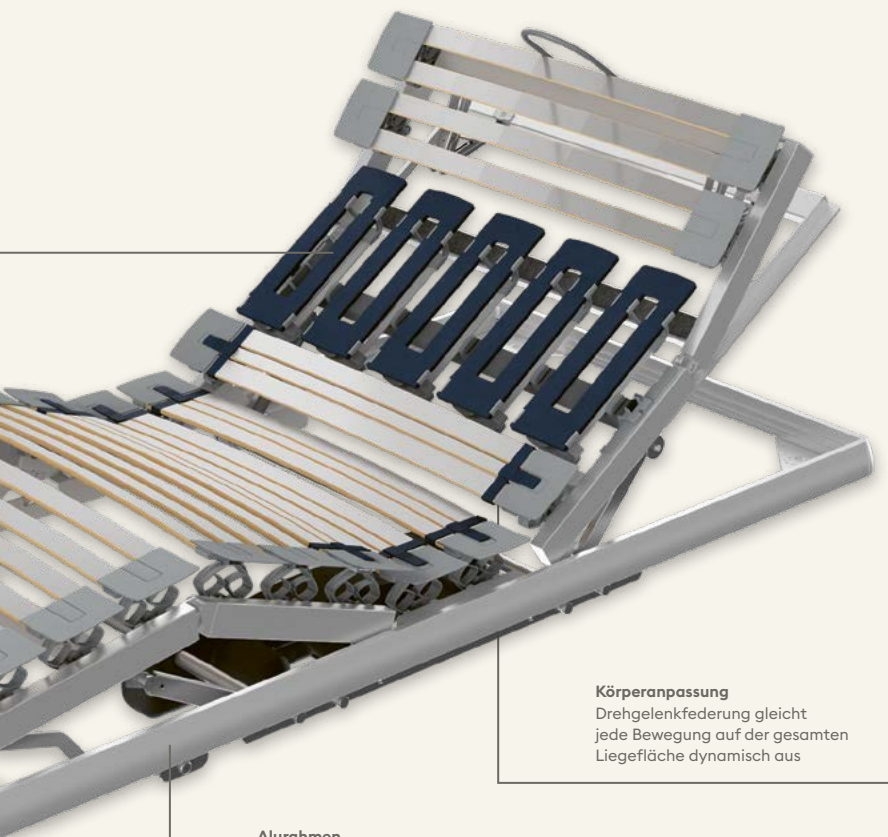

Alurahmen

Der extrem stabile Alurahmen ist sehr langlebig, leicht und passt in alle gängigen Bettgestelle

Körperanpassung

Drehgelenkfederung gleicht jede Bewegung auf der gesamten Liegefläche dynamisch aus

bico-flex® 0

Horizontale Körperlagerung für entspannte Regeneration

bico-flex® A

Entlastung des Nackens und der Atemwege durch mehrstufige, manuelle Kopfhochlagerung

bico-flex® B

Nackentension durch manuelle Kopfhochlagerung, Entlastung des Rückens und der Venen durch manuelle Beinhochlagerung

bico-flex® M2

Körperentlastung durch automatische Verstellbarkeit in sitzende und liegende Positionen

bico-flex® M4

Beste Körperentlastung durch sehr individuelle automatische Verstellbarkeit in sitzende und liegende Positionen