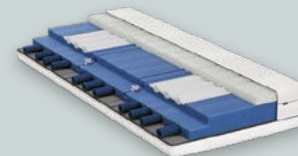

BodyLuxe

Für gute Nächte und energiegeladene Tage.

- Weiche Schulterentlastung dank ViscoAir
- Lordosenstütze durch Kunststofffedern

Gesamthöhe: 24 cm | 3 Härtegrade

8

9