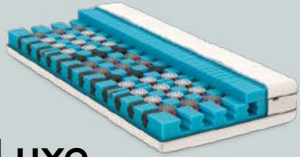

BodyLuxe

Für gute Nächte und energiegeladene Tage.

- Weiche Schulterentlastung dank ViscoAir
- Lordosenstütze durch Kunststofffedern

Gesamthöhe: 24 cm | 3 Härtegrade

8

9

BodyPro

Die Matratze für alle.

- Schulterentlastung durch spezielle Profilierung
- Lordosenstütze durch Schaumeinleger

Gesamthöhe: 22 cm | 3 Härtegrade

ClimaLuxe

Die bestverkaufte BICO Matratze.

- Das bewährte Bettklima für einen erholsamen Schlaf
- TBS-Federelemente entlasten den Schulter- und Hüftbereich, stützen die Wirbelsäule und sorgen für eine entspannte Körperlagerung