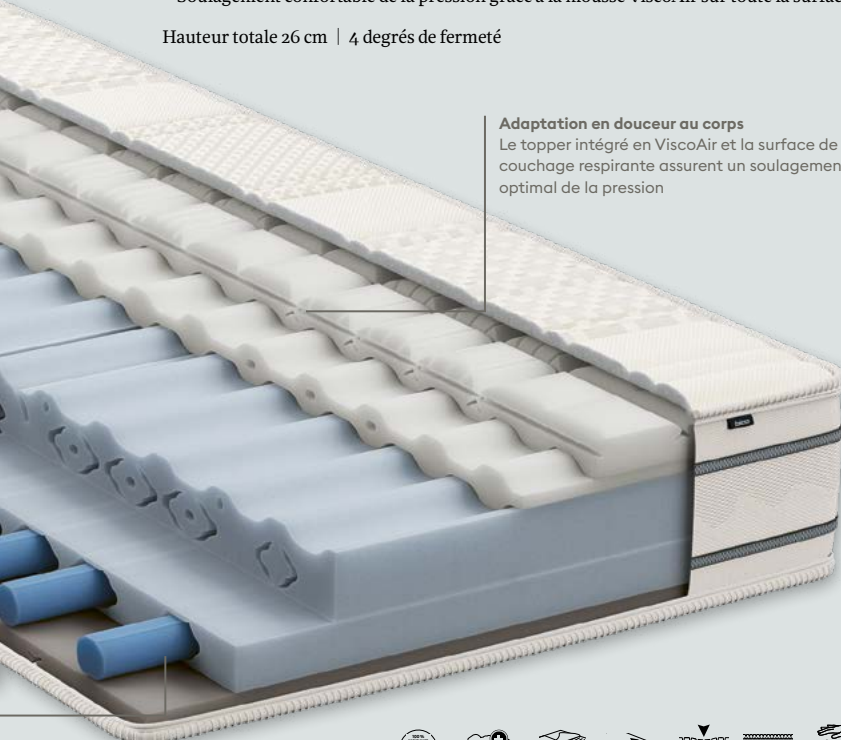

Soutien lombaire précis

Des suspensions en plastique soutiennent la colonne lombaire

Position du corps détendue

Des éléments de soutien supportent le corps et assurent une répartition optimale de la pression

BodyFine

Le matelas d'exception.

- Sensation de couchage incroyablement douillette grâce au profilage sophistiqué de la surface
- Soulagement confortable de la pression grâce à la mousse ViscoAir sur toute la surface

Hauteur totale 26 cm | 4 degrés de fermeté

Adaptation en douceur au corps

Le topper intégré en ViscoAir et la surface de couchage respirante assurent un soulagement optimal de la pression

BodyLuxe

Pour de bonnes nuits et des journées dynamiques.

- Soulagement en douceur des épaules grâce à la mousse ViscoAir
- Suspensions en plastique pour le soutien lombaire

Hauteur totale 24 cm | 3 degrés de fermeté

BodyPro

Le matelas pour tous.

- Soulagement des épaules grâce au profilage spécial
- Insert en mousse pour le soutien lombaire