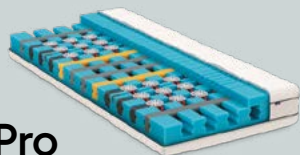

ClimaPro

Le matelas climatisé pour tous.

- Climat de sommeil agréable et soutien équilibré dans toutes les positions.
- Suspensions TBS pour soulager les épaules

Hauteur totale 22 cm | 3 degrés de fermeté

ClimaFine

Le matelas climatisé d'exception.

- Surface moelleuse à élasticité ponctuelle, mousse froide premium et suspensions TBS pour une position équilibrée du corps
- Les inserts en ViscoAir soulagent notamment les épaules

Hauteur totale 26 cm | 4 degrés de fermeté