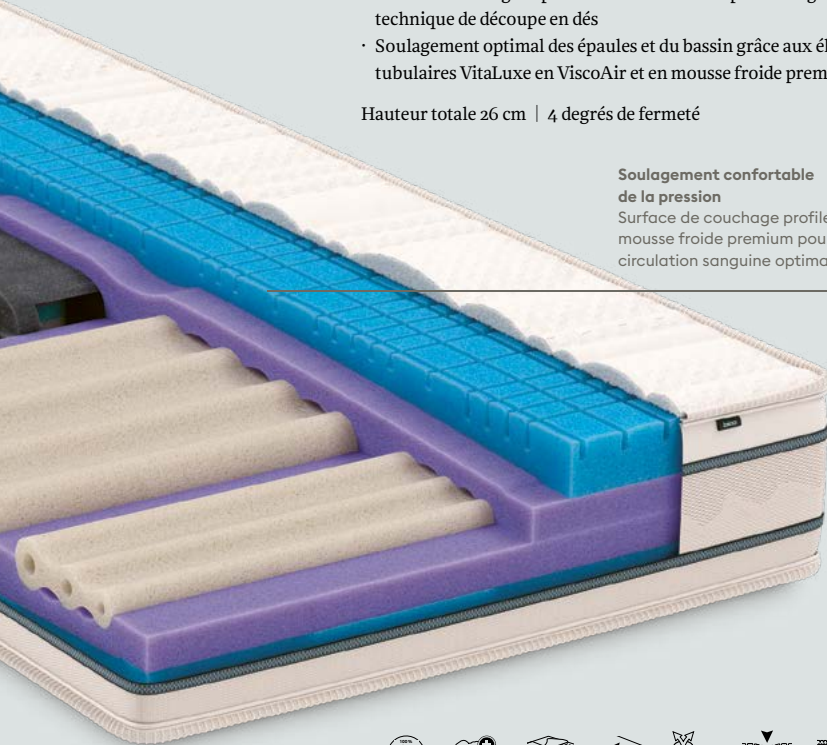

Collection Vita

Collection Vita: optimisée pour une ergonomie au top. Nous passons un tiers de notre vie à dormir. Une bonne position du corps peut prévenir les contractures et les douleurs. Les matelas zonés en mousse froide premium soulagent la musculature, soutiennent la forme en S de la colonne vertébrale et favorisent la circulation sanguine. Pour que vous ayez hâte de vous réveiller.

Régénération de la colonne vertébrale

Des modules de soutien innovants soulagent point par point les épaules et les hanches et soutiennent le bas du dos

Zonage ergonomique pour tout le corps

Parfaitement adapté aux besoins de chaque zone du corps

VitaLuxe

Le matelas ergonomique avec éléments tubulaires VitaLuxe.

- La surface soulage la pression dans toutes les positions grâce à la technique de découpe en dés
- Soulagement optimal des épaules et du bassin grâce aux éléments tubulaires VitaLuxe en ViscoAir et en mousse froide premium

Hauteur totale 26 cm | 4 degrés de fermeté

Soulagement confortable de la pression
Surface de couchage profilée en mousse froide premium pour une circulation sanguine optimale

VitaClass

Le matelas ergonomique pour un soutien et un soulagement au top.