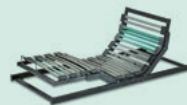

26

27

Isabelle Flex A

La surélévation manuelle de la tête, réglable par paliers, soulage la nuque et les voies respiratoires.

Isabelle Flex M

Soulagement optimal du corps grâce au réglage automatique de la position assise et couchée avec flexion ergonomique de la tête et des genoux. Moteur presque invisible avec un cadre très plat.