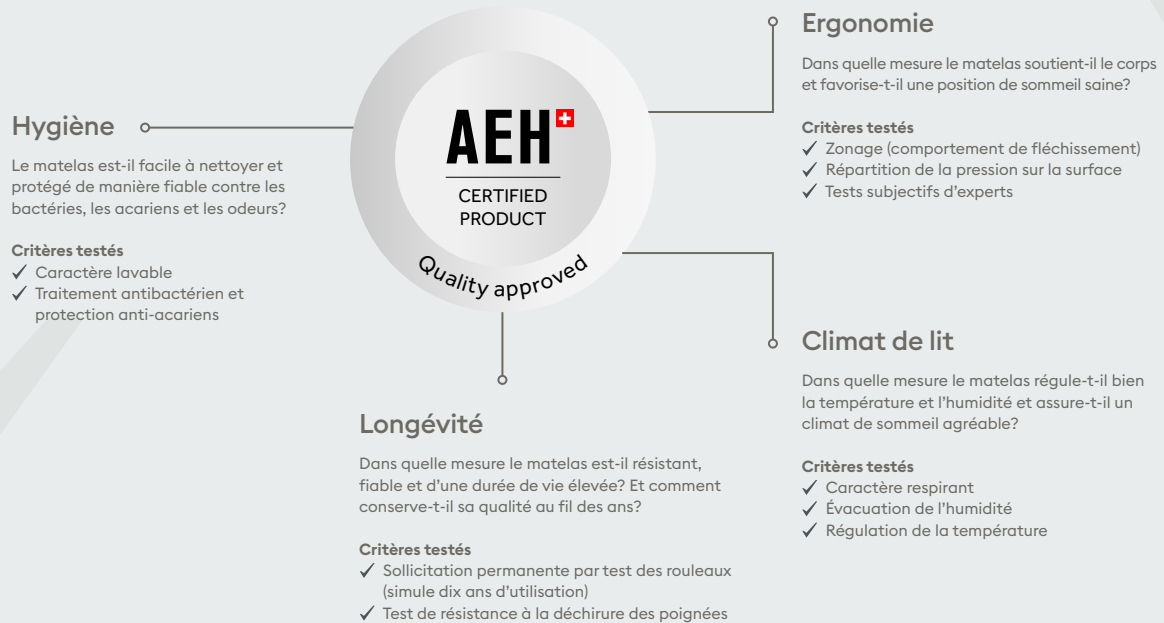

Hauteur totale: 20 cm | 3 degrés de fermeté

Ergonomie dynamique
Une architecture équilibrée du noyau pour une adaptation dynamique au corps dans toutes les positions

16

17

La nouvelle collection Isabelle

Un plaisir de dormir exceptionnel à tout âge. En plus d'être responsable, la nouvelle collection garantit un soutien adapté à toutes les morphologies. Les différents modèles permettent à chacune et chacun de trouver le confort de sommeil qui lui convient, à un rapport qualité/prix intéressant. Chaque produit associe en outre des matériaux durables à un concept de circularité pour un recyclage facile. Vous profitez ainsi d'un sommeil réparateur aujourd'hui, mais également à l'avenir.

Optionnel

Parce que la qualité nous tient à cœur.

Chez BICO, nous misons sur la qualité et la transparence. C'est pourquoi nous testons tous nos matelas et les faisons certifier par l'institut indépendant AEH AG (Centre de la médecine du travail, de l'ergonomie et de l'hygiène). Quatre dimensions sont contrôlées: hygiène, climat de lit, ergonomie et longévité. Notre objectif? Des matelas à la qualité supérieure garantie et certifiée, pour un sommeil optimal.

Nous prenons nos responsabilités.

Avec le Sustainability Score, nous allons encore plus loin. En plus d'effectuer des tests de qualité, nous certifions désormais nos matelas en fonction de directives d'écoconception. En collaboration avec l'AEH, nous avons mis au point un système d'évaluation qui analyse différents aspects des produits. Le Sustainability Score tient compte de facteurs tels que le bilan CO₂, les conditions de travail, l'emballage, le transport ou le caractère recyclable en fin de vie. Parce que nos matelas doivent être bons pour vous, mais aussi pour l'environnement et la société.