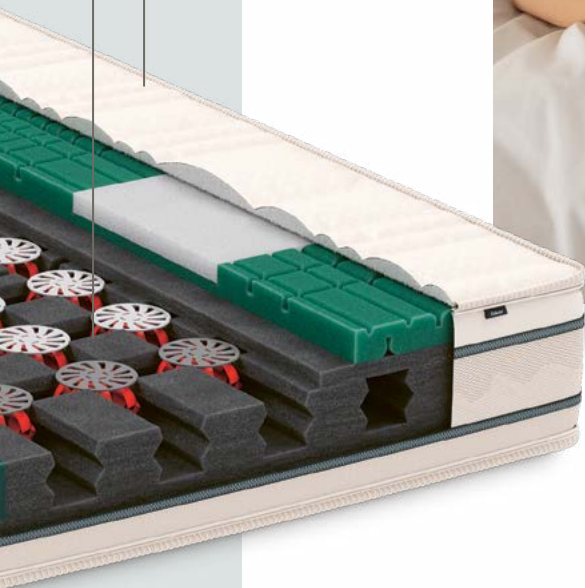

Soutien dynamique sans métal

Les suspensions innovantes BICO TBS (BICO Triple Body Support) soulagent d'abord la pression, puis soutiennent le corps

Climat douillet

Housse ClimaFlow perméable à l'air pour un lit bien sec

10

11

Collection Clima

Nous respirons environ 20'000 fois par jour. Grâce à son système d'aération sophistiqué, la collection Clima garantit une température de sommeil dans la zone de confort. Les matériaux respirants évacuent rapidement l'excès de chaleur et créent un climat de sommeil réparateur. Une innovation signée BICO: le Triple Body Support sans métal. Le débatement échelonné de la technologie des suspensions en plastique TBS génère un enfoncement dynamique pour une force de rappel et une longévité maximales.