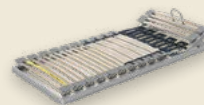

bico-flex® A

Surélévation de la tête réglable manuellement par paliers pour soulager la nuque et les voies respiratoires