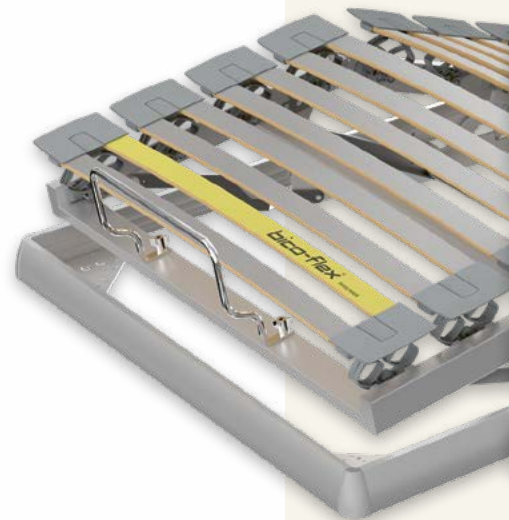

22

23

Zone des épaules innovante

Soulagement optimal des épaules dans toutes les positions de sommeil grâce à la technologie Silhouette avec tiges en fibre de verre résistantes à la fatigue

bico-flex®

Chaque personne est différente. C'est pourquoi bico-flex® s'adapte à votre corps. La technologie Silhouette révolutionnaire rend notre sommier plus flexible que jamais. Dans la zone des épaules, des suspensions disposées perpendiculairement assurent un soulagement maximal à chaque mouvement. Savourez ce nouveau confort de couchage et appréciez l'agréable sensation de vous réveiller en forme après une nuit relaxante.