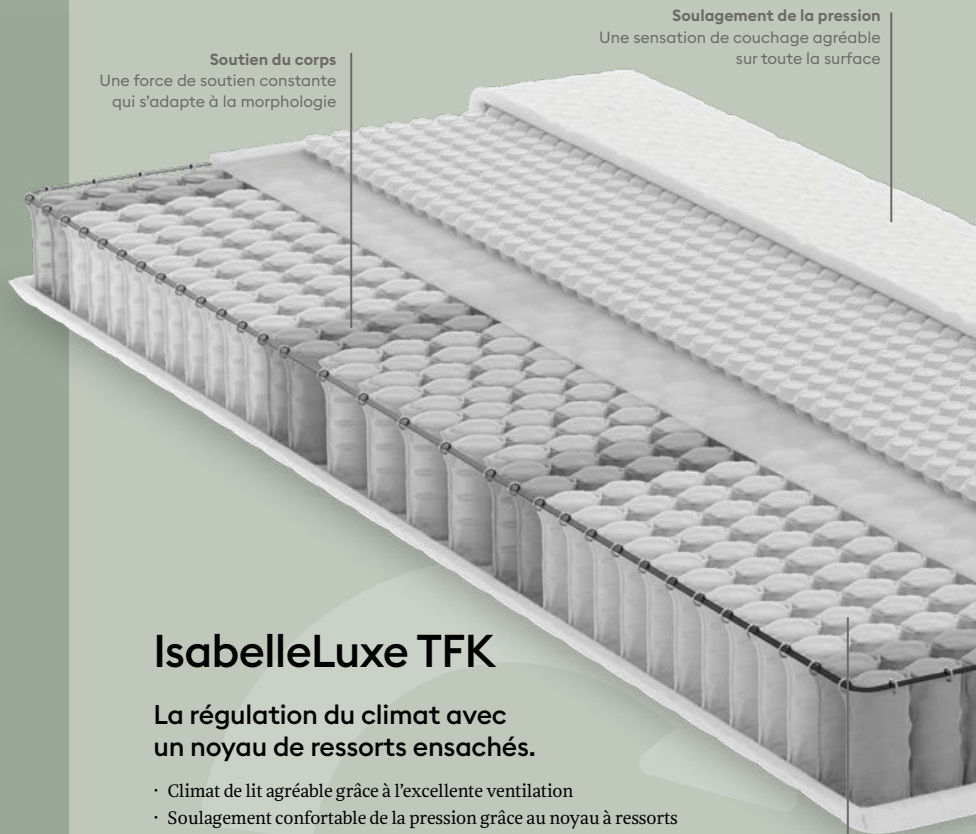

Soutien du corps
Une force de soutien constante qui s'adapte à la morphologie

Soulagement de la pression
Une sensation de couchage agréable sur toute la surface

IsabelleLuxe TFK

La régulation du climat avec un noyau de ressorts ensachés.

- Climat de lit agréable grâce à l'excellente ventilation
- Soulagement confortable de la pression grâce au noyau à ressorts ensachés zoné avec surface de couchage en miniressorts
- Circularité: développement respectueux des principes d'écoconception, entièrement recyclable sans perte de qualité

Hauteur totale: 20 cm | 3 degrés de fermeté

Ergonomie dynamique
Une architecture équilibrée du noyau pour une adaptation dynamique au corps dans toutes les positions