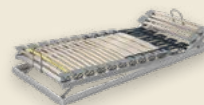

bico-flex® B

Détente de la nuque grâce à la surélévation manuelle de la tête, soulagement du dos et des veines grâce à la surélévation manuelle des jambes