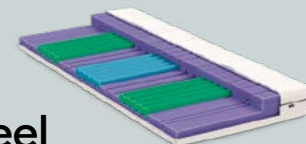

Hauteur totale 26 cm | 4 degrés de fermeté

Soulagement confortable de la pression
Surface de couchage profilée en mousse froide premium pour une circulation sanguine optimale

VitaClass

Le matelas ergonomique pour un soutien et un soulagement au top.

- Posture harmonieuse grâce au soulagement de la pression sur toute la surface
- Inserts spéciaux pour un soulagement optimal des épaules et du bassin

Hauteur totale 22 cm | 3 degrés de fermeté

12

13

VitaFeel