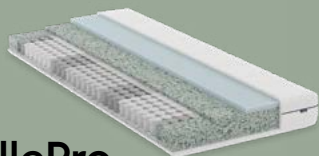

Hauteur totale: 20 cm | 2 degrés de fermeté

IsabellePro

Le meilleur de tous les mondes pour l'entrée de gamme.

- Matelas hybride équilibré, conjugue un bon climat de lit avec un confort de sommeil élevé
- Développement respectueux des principes d'écoconception et recyclable