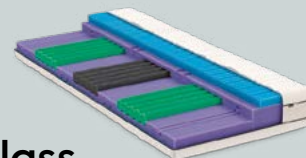

VitaLuxe

Le matelas ergonomique avec éléments tubulaires VitaLuxe.

- La surface soulage la pression dans toutes les positions grâce à la technique de découpe en dés
- Soulagement optimal des épaules et du bassin grâce aux éléments tubulaires VitaLuxe en ViscoAir et en mousse froide premium

Hauteur totale 26 cm | 4 degrés de fermeté

Soulagement confortable de la pression
Surface de couchage profilée en mousse froide premium pour une circulation sanguine optimale

VitaClass

Le matelas ergonomique pour un soutien et un soulagement au top.

- Posture harmonieuse grâce au soulagement de la pression sur toute la surface
- Inserts spéciaux pour un soulagement optimal des épaules et du bassin

Hauteur totale 22 cm | 3 degrés de fermeté

12

13