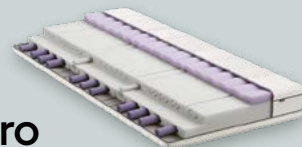

- Soulagement en douceur des épaules grâce à la mousse ViscoAir
- Suspensions en plastique pour le soutien lombaire

Hauteur totale 24 cm | 3 degrés de fermeté

BodyPro

Le matelas pour tous.

- Soulagement des épaules grâce au profilage spécial
- Insert en mousse pour le soutien lombaire