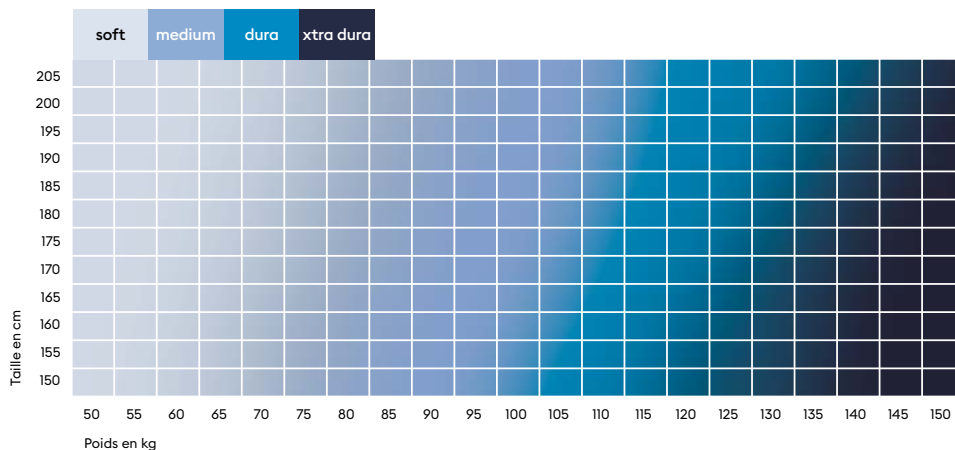

Indice de répartition de la pression Système BICO

Votre ratio taille/poids vous aide à sélectionner le degré de fermeté adapté à votre corps. Ce dernier dépend bien sûr aussi de votre ressenti personnel, parce que la fermeté est une notion subjective.