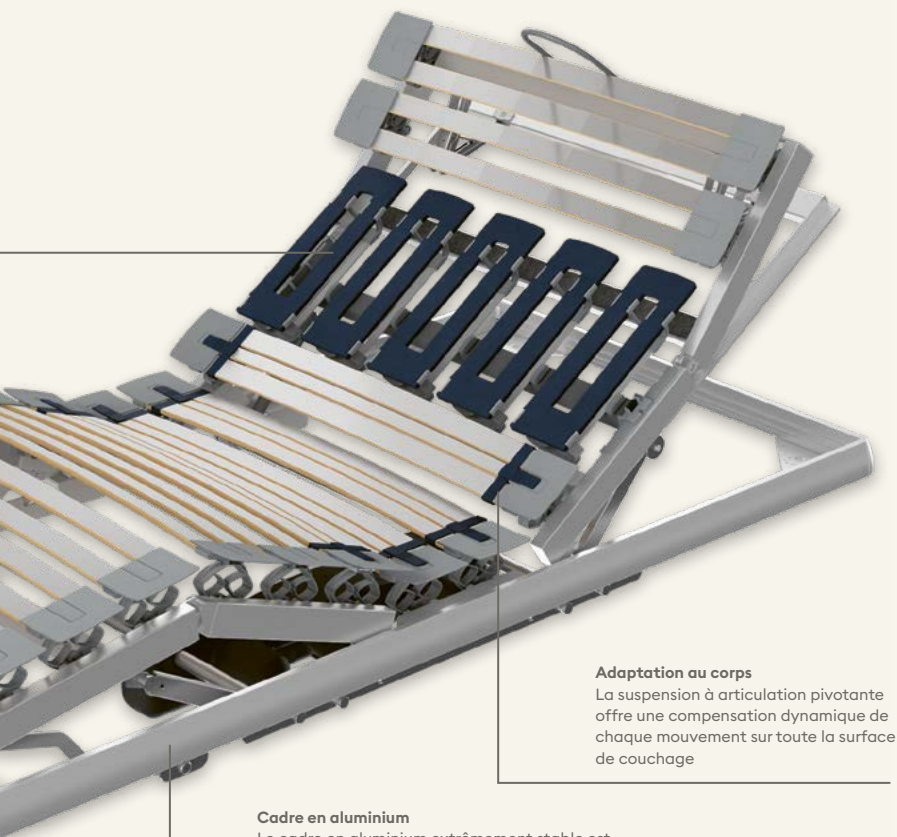

Cadre en aluminium

Le cadre en aluminium extrêmement stable est très durable, léger et compatible avec tous les cadres de lit courants

Adaptation au corps

La suspension à articulation pivotante offre une compensation dynamique de chaque mouvement sur toute la surface de couchage

bico-flex® 0

Position horizontale du corps pour une régénération détendue

bico-flex® A

Surélévation de la tête réglable manuellement par paliers pour soulager la nuque et les voies respiratoires

bico-flex® B

Détente de la nuque grâce à la surélévation manuelle de la tête, soulagement du dos et des veines grâce à la surélévation manuelle des jambes

bico-flex® M2

Soulagement du corps grâce au réglage automatique de la position assise et couchée

bico-flex® M4

Soulagement optimal du corps grâce au réglage automatique, hautement personnalisable, de la position assise et couchée