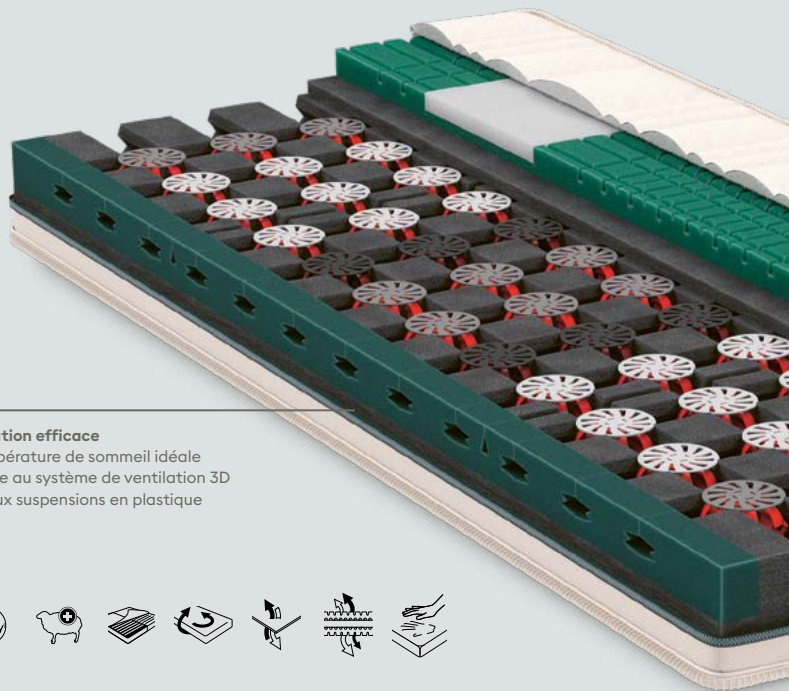

Aération efficace

Température de sommeil idéale grâce au système de ventilation 3D et aux suspensions en plastique