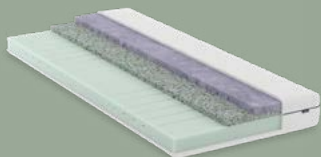

IsabelleLuxe

L'équilibre pour tous.

- Position équilibrée du corps et bon soutien
- Adaptation ergonomique à toutes les positions de couchage
- Développement respectueux des principes d'écoconception et recyclable

Hauteur totale: 20 cm | 2 degrés de fermeté