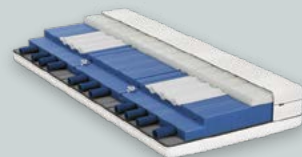

BodyFine

Le matelas d'exception.

- Sensation de couchage incroyablement douillette grâce au profilage sophistiqué de la surface
- Soulagement confortable de la pression grâce à la mousse ViscoAir sur toute la surface

Hauteur totale 26 cm | 4 degrés de fermeté

Adaptation en douceur au corps

Le topper intégré en ViscoAir et la surface de couchage respirante assurent un soulagement optimal de la pression

BodyLuxe

Pour de bonnes nuits et des journées dynamiques.

- Soulagement en douceur des épaules grâce à la mousse ViscoAir
- Suspensions en plastique pour le soutien lombaire

Hauteur totale 24 cm | 3 degrés de fermeté