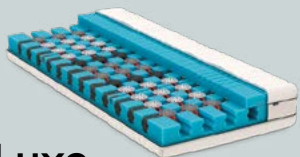

ClimaLuxe

Le plus vendu des matelas BICO.

- Le climat de lit éprouvé pour un sommeil réparateur
- Les suspensions TBS soulagent les épaules et les hanches, soutiennent la colonne vertébrale et assurent une position détendue du corps

Hauteur totale 24 cm | 3 degrés de fermeté