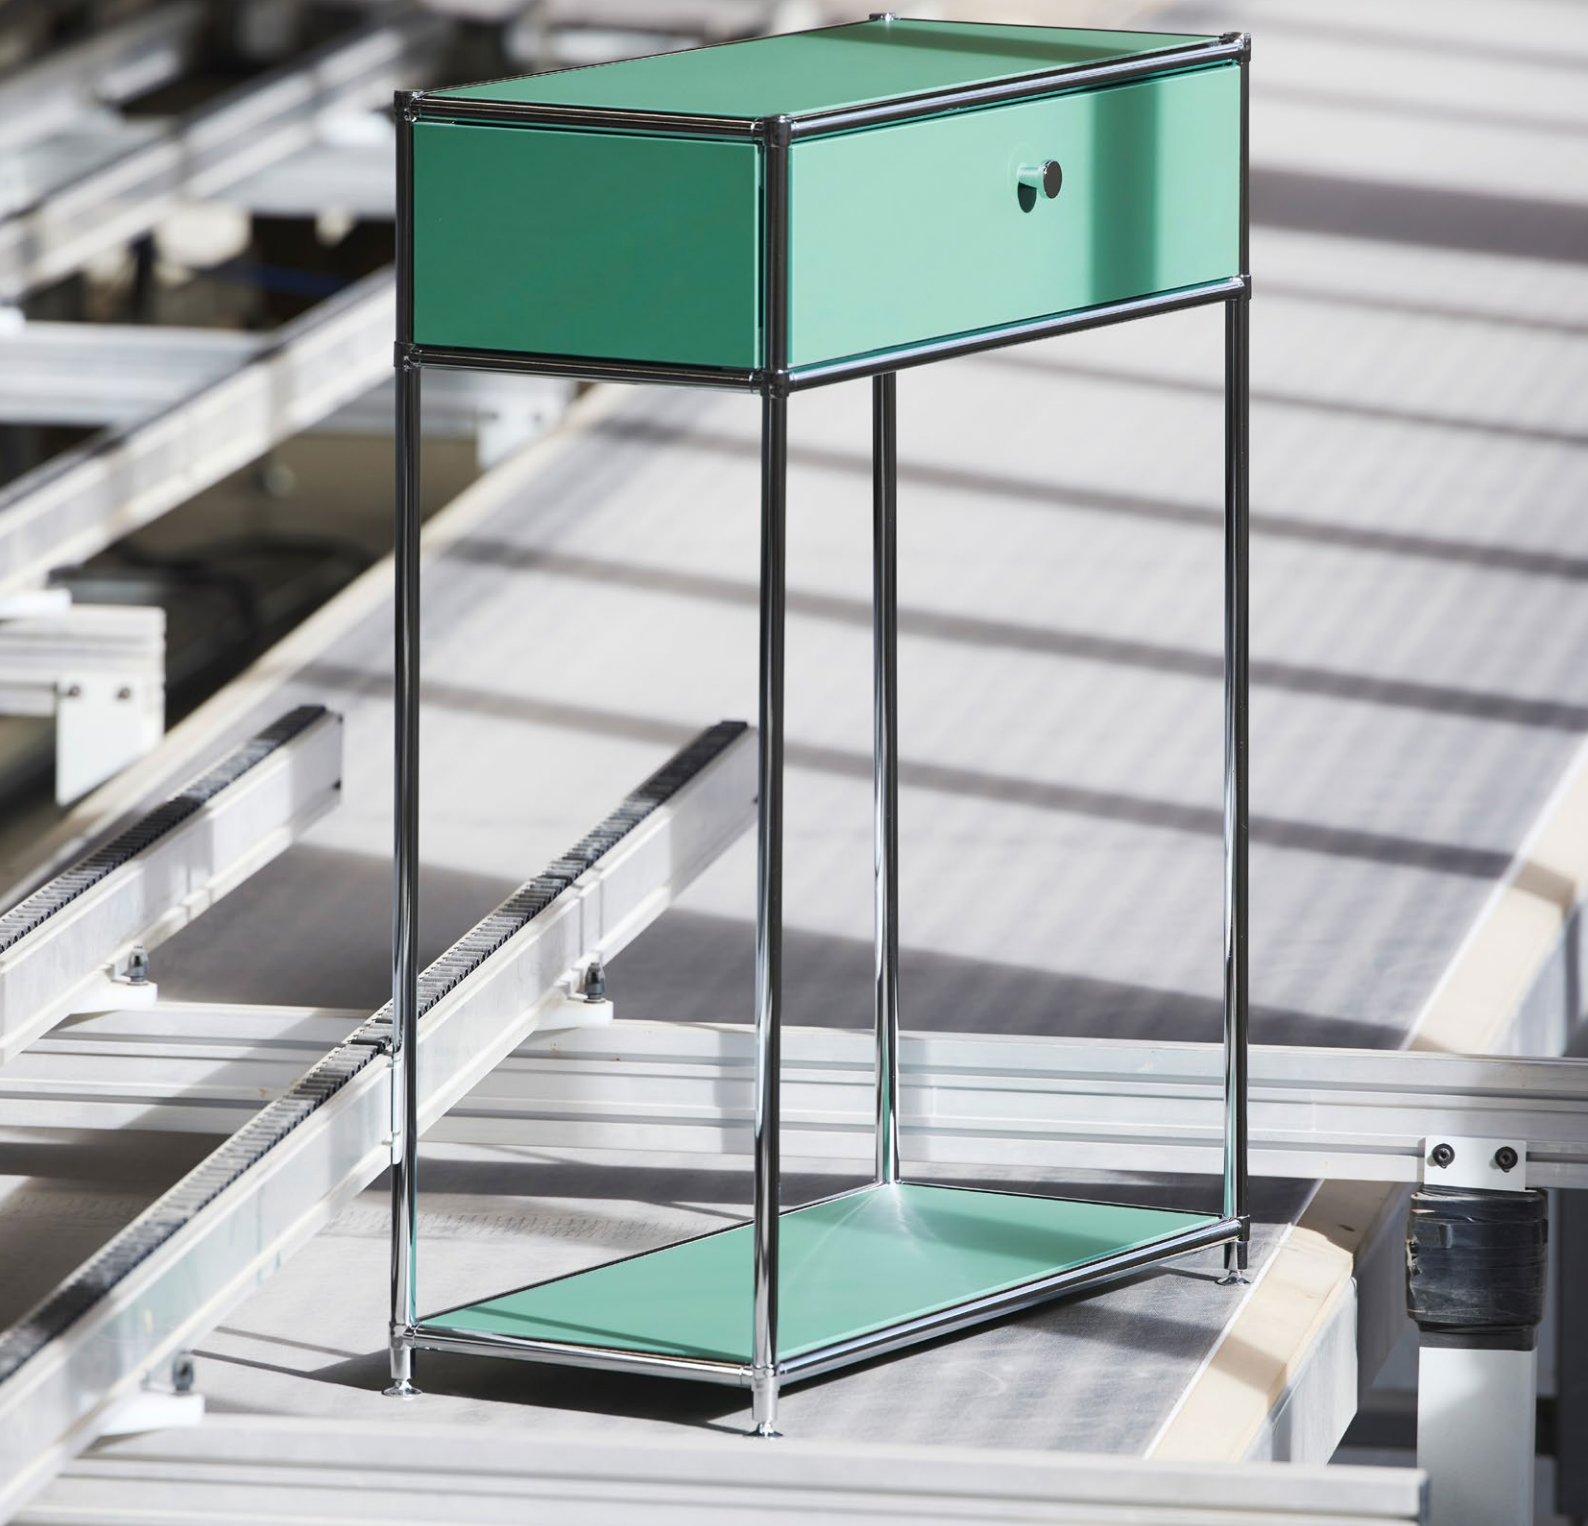

9116 Decor efeu
9116 *décor verte*