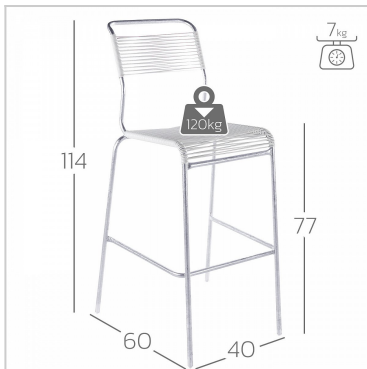

Chaise de bar à «spaghetti» sans accoudoir

Siège

- avec recouvrir «spaghetti»
- résistant aux intempéries
- Swiss Made

Piètement

- en tubes d'acier galvanisé ou recouverts de pure poudre de polyester
- résistant aux intempéries
- empilable
- Swiss Made

Couleurs sélectionnées

Couleur de sièges: Rouge

Couleur piètement: Galvanisé à chaud

N° d'article

28016.3002

Plus d'informations

Pour de plus amples informations, veuillez contacter le **point de vente** le plus proche