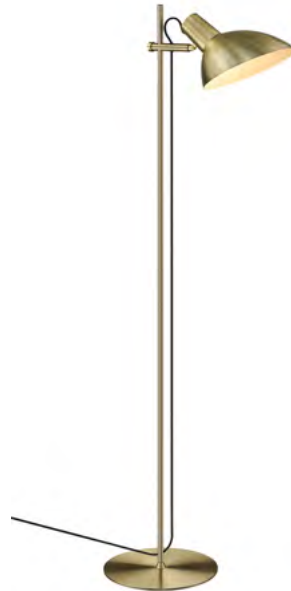

Metropole pendant Ø20

Antique brass
Art. 739073

Size: Ø20, H20 cm
Material: Metal
Color: Antique brass
Socket: E27, Max 40W excl.
Cable: 250cm textile

Metropole pendant Ø25

Black
Art. 739080

Size: Ø25, H27 cm
Material: Metal
Color: Black
Socket: E27, Max 40W excl.
Cable: 250cm textile

Metropole pendant Ø25

Antique brass
Art. 739097

Size: Ø25, H27 cm
Material: Metal
Color: Antique brass
Socket: E27, Max 40W excl.
Cable: 250cm textile

Metropole floor lamp
Black
Art. 739196

Size: Ø29,5 cm, H150 cm
Material: Metal
Color: Black Ø23,4 cm
Socket: E27, Max 40W, excl.
Cable: 200 cm black textile

Metropole floor lamp
Antique Brass
Art. 739202

Size: Ø29,5 cm, H150 cm
Material: Metal
Color: Antique brass Ø23,4 cm
Socket: E27, Max 40W, excl.
Cable: 200 cm black textile

Metropole floor lamp
Black
Art. 739226

Size: Ø29,5 cm, H 150 cm
Material: Metal
Color: Black Ø23,4 cm
Socket: 2 x E27, Max 40W, excl.
Cable: 200 cm black textile

Metropole floor lamp
Antique Brass
Art. 739233

Size: Ø29,5 cm, H 150 cm
Material: Metal
Color: Antique brass Ø23,4 cm
Socket: 2 x E27, Max 40W, excl.
Cable: 200 cm black textile