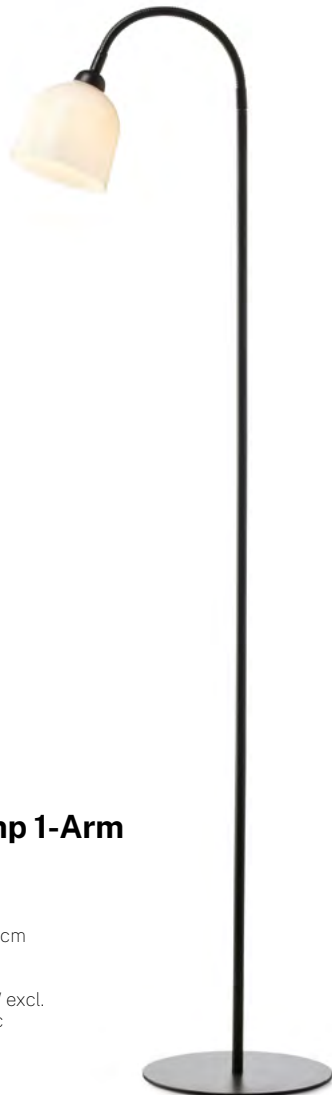

Size: Ø12 cm, H21 cm
Material: Glass, metal
Color: Opal, black
Socket: E14, Max 40W excl.
Cable: 200 cm plastic

Size: Ø12 cm, H22 cm
Material: Glass, metal
Color: Opal, black
Socket: E14, Max 40W excl.
Cable: 150 cm plastic

Size: Ø12 cm, H43 cm
Material: Glass, metal
Color: Opal, black
Socket: E14, Max 40W excl.
Cable: 150 cm plastic

Glow Floor Lamp 1-Arm
Opal, black
Art. 747290

Size: Ø12 cm, H130 cm
Material: Glass, metal
Color: Opal, black
Socket: E14, Max 40W excl.
Cable: 180 cm plastic