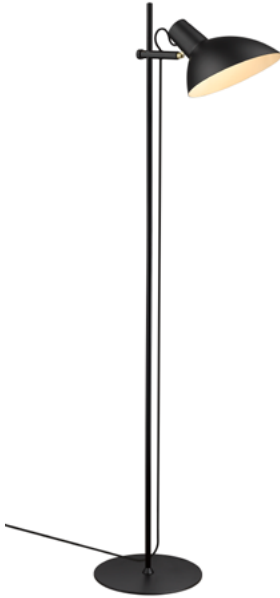

Metropole pendant Ø20

Antique brass
Art. 739073

Size: Ø20, H20 cm
Material: Metal
Color: Antique brass
Socket: E27, Max 40W excl.
Cable: 250cm textile

Metropole pendant Ø25

Black
Art. 739080

Size: Ø25, H27 cm
Material: Metal
Color: Black
Socket: E27, Max 40W excl.
Cable: 250cm textile

Metropole pendant Ø25

Antique brass
Art. 739097

Size: Ø25, H27 cm
Material: Metal
Color: Antique brass
Socket: E27, Max 40W excl.
Cable: 250cm textile

Metropole floor lamp
Black
Art. 739196

Size: Ø29,5 cm, H150 cm
Material: Metal
Color: Black Ø23,4 cm
Socket: E27, Max 40W, excl.
Cable: 200 cm black textile

Metropole floor lamp
Antique Brass
Art. 739202

Size: Ø29,5 cm, H150 cm
Material: Metal
Color: Antique brass Ø23,4 cm
Socket: E27, Max 40W, excl.
Cable: 200 cm black textile

Metropole floor lamp
Black
Art. 739226

Size: Ø29,5 cm, H 150 cm
Material: Metal
Color: Black Ø23,4 cm
Socket: 2 x E27, Max 40W, excl.
Cable: 200 cm black textile

Metropole floor lamp
Antique Brass
Art. 739233

Size: Ø29,5 cm, H 150 cm
Material: Metal
Color: Antique brass Ø23,4 cm
Socket: 2 x E27, Max 40W, excl.
Cable: 200 cm black textile