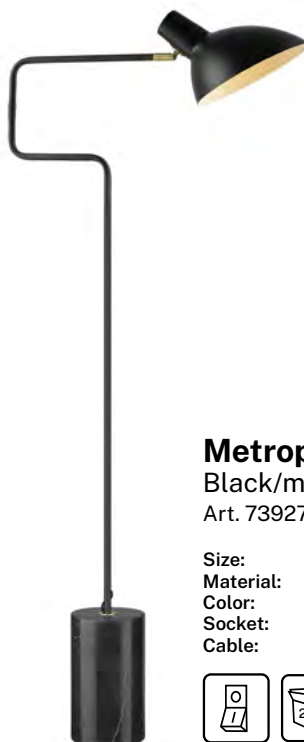

Size: Ø23,4 cm, H63 cm
Material: Metal
Color: Black Ø23,4 cm
Socket: E27, Max 40W, excl.
Cable: 150 cm black textile

Metropole table lamp

Antique brass

Art. 739172

Size: Ø23,4 cm, H63 cm
Material: Metal
Color: Antique brass Ø23,4 cm
Socket: E27, Max 40W, excl.
Cable: 150 cm black textile

Metropole chandelier

Black

Art. 739257

Size: Ø73 cm, H46 cm
Material: Metal
Color: Black Ø23,4 cm
Socket: 3 x E27, Max 40W, excl.
Cable: 130 cm black textile
Extra: 1,3m adjustable tube (72 cm-130 cm)

Metropole chandelier

Antique brass

Art. 739264

Size: Ø73 cm, H46 cm
Material: Metal
Color: Antique brass Ø23,4 cm
Socket: 3 x E27, Max 40W, excl.
Cable: 130 cm black textile
Extra: 1,3m adjustable tube (72 cm-130 cm)

Metropole Deluxe table lamp

Black/marble

Art. 739288

Size: Ø23,5 cm, H58,5 cm
Material: Metal, marble
Color: Black
Socket: E27, Max 40W, excl.
Cable: 200 cm black textile

Metropole Deluxe floor lamp

Black/marble

Art. 739271

Size: Ø23,5 cm, H138 cm
Material: Metal, marble
Color: Black
Socket: E27, Max 40W, excl.
Cable: 200 cm black textile