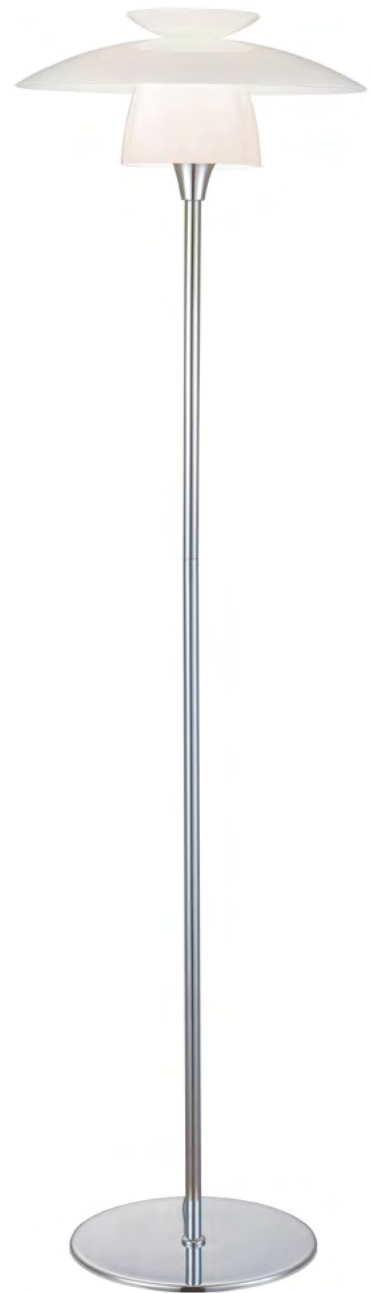

Opal

Art. 733651

Size: Ø40 cm, H23 cm
Material: Glass, metal
Color: Opal, chrome
Socket: E27, Max 40W, excl.
Cable: 200 cm black textile

Scandinavia table lamp Ø20

Opal

Art. 733675

Size: Ø20 cm, H29,5 cm
Material: Glass, metal
Color: Opal, chrome
Socket: G9, Max 28W excl.
Cable: 200 cm black textile