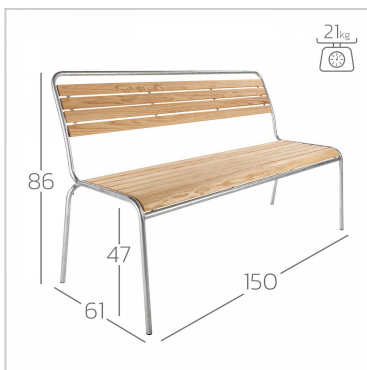

Holzplattenbank Rigi ohne Armlehne

Sitzfläche

- Latten aus Schweizer Esche
- wetterfest
- Swiss-Made

Gestell

- Stahlrohr feuerverzinkt oder mit reiner Polyesterpulver- Beschichtung
- wetterfest
- stapelbar
- Swiss-Made

Ausgewählte Farben

Sitzfläche: Geölt

Gestell: Feuerverzinkt

Artikel-Nr

27079.9402

Mehr Informationen

Für weitere Infos wenden Sie sich bitte an Ihre nächste **Verkaufsstelle**

Farben Sitzfläche