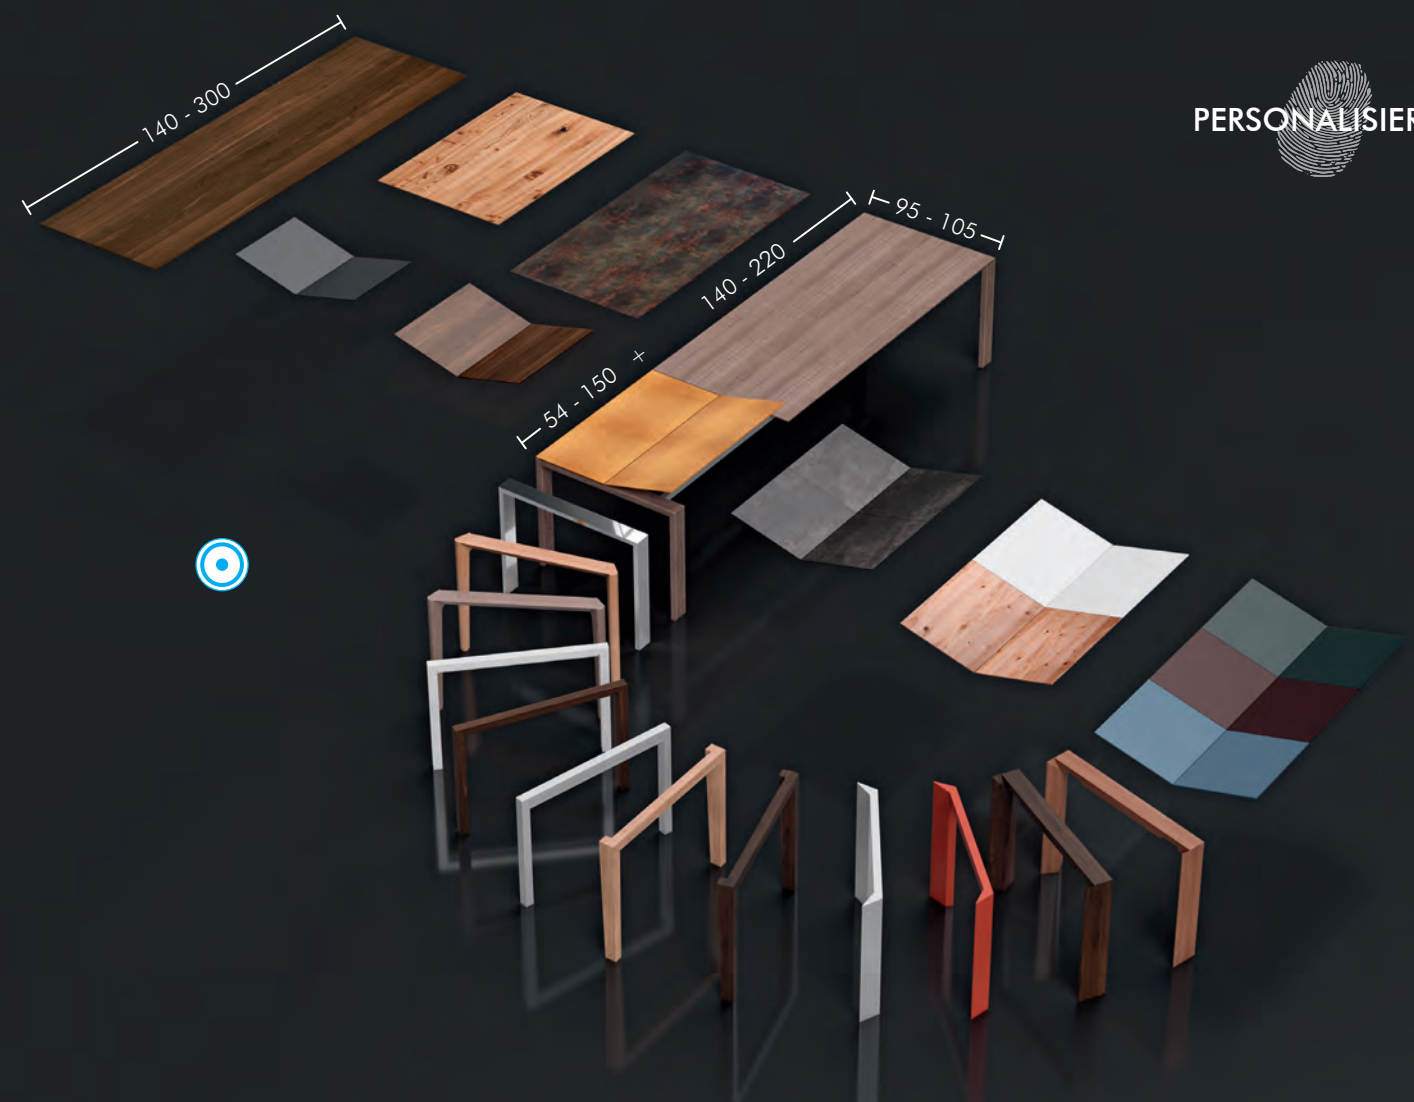

# IMPERIA

Stuhl SORA

Mit Vorliebe ist Palo das Zentrum der Familie um derentwillen er Stil und Funktion vereint. Flexibel in der Grösse, passt sich dieser Tisch dem Moment an: Die verborgenen Klappeinlagen sind kinderleicht zu bedienen. Das raffinierte Auszugssystem ist übrigens unsere Spezialität – Innovation kommt aus Willisau.

## KONZEPTGEDANKEN

Für individuelle Designansprüche stehen um die Tischmodelle PRATO, MALEO, IMPERIA, KIMO, PALO und MARANO verschiedene Gestell-Varianten zur Auswahl. Bei dem umfangreichen Angebot an Materialien, Farben und Grössen - auf Wunsch auch verlängerbar - haben schon viele Einrichtungssympathisanten ihr ganz persönliches Lieblingsstück für sich entdeckt.