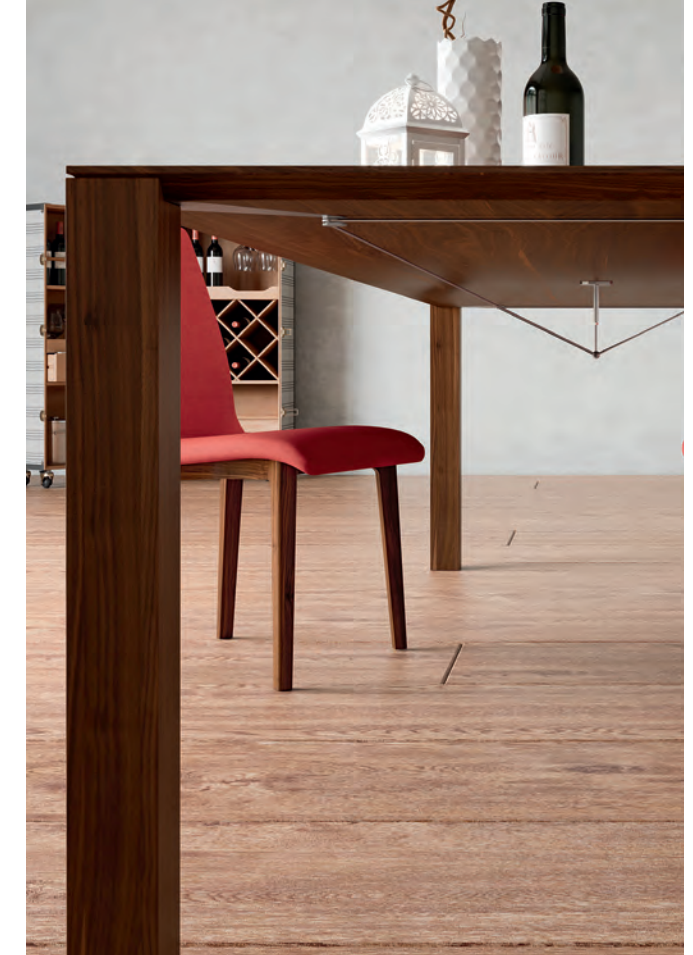

VARINO

«Varino ist markant im Profil. Dank der perfekt abgeschrägten Kanten hält sich sein Tischblatt fast schwebend über den massiven Vierkantfüßen. Sein patentierter Seilzug hält ihn in der Waage. Das Dehnen und Schwinden des 28 Millimeter starken Massivholzes fängt er auf und garantiert eine ständig gerade Tischplatte.

Dieser Tisch ist kein Langweiler! Betont homogen, unverwechselbar und sinnlich ist seine Fassung – preisgekrönte Willisauer Extravaganz auf Mass.