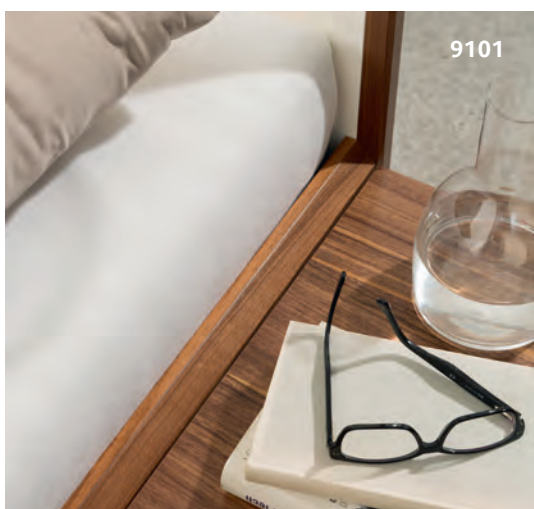

9101 amerikanischer Wildnussbaum,
crème weiss decklackiert, Decovin grigio
9101 noyer sauvage américaine,
verni blanc crème, Decovin grigio