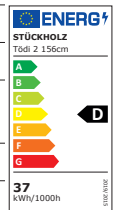

Tödi 2 Liste des prix de vente

Valable à partir du 01.10.2023 | remplace toutes les listes de prix précédentes
Liste des prix de vente en CHF | tous les prix incluent la TVA

Version standard 131 cm		Am. Noyer 01	Chêne 02		
131 cm	pas de gradation	TL2 113 01	Fr. 958.-	TL2 113 02	Fr. 958.-
	dimmbable via un variateur mural (variateur non fourni)	TL2 113 01 D	Fr. 1'068.-	TL2 113 02 D	Fr. 1'068.-
	dimmbable par variateur tactile sur le luminaire (adapté à l'interrupteur mural)	TL2 113 01 T	Fr. 1'068.-	TL2 113 02 T	Fr. 1'068.-
	gradable par bouton-poussoir DALI	TL2 113 01 DA	Fr. 1'168.-	TL2 113 02 DA	Fr. 1'168.-
Details	Performance:	31 Watt, 3750 Lumen, blanc chaud 2700 Kelvin, Rendu des couleurs CRI>80			
	Baldaqin:	acier inoxydable poli, 31,7 x 6,7 x 4,5 cm			
	Câble de suspension:	Câbles de suspension isolés idéal pour des hauteurs de plafond jusqu'à 265cm (Hauteur totale Maximum ca. 150 cm)			
	Fixation du câble:	Hauteur du luminaire réglable sans outil			
	Masse de bois:	4 x 4 x 131 cm			
	Du bois:	Bois massif huilé naturel			

Version standard 156 cm		Am. Noyer 01	Chêne 02		
156 cm	pas de gradation	TL2 115 01	Fr. 1'158.-	TL2 115 02	Fr. 1'158.-
	dimmbable via un variateur mural (variateur non fourni)	TL2 115 01 D	Fr. 1'268.-	TL2 115 02 D	Fr. 1'268.-
	dimmbable par variateur tactile sur le luminaire (adapté à l'interrupteur mural)	TL2 115 01 T	Fr. 1'268.-	TL2 115 02 T	Fr. 1'268.-
	gradable par bouton-poussoir DALI	TL2 115 01 DA	Fr. 1'368.-	TL2 115 02 DA	Fr. 1'368.-
Details	Performance:	37 Watt, 4500 Lumen, blanc chaud 2700 Kelvin, Rendu des couleurs CRI>80			
	Baldaqin:	acier inoxydable poli, 31,7 x 6,7 x 4,5 cm			
	Câble de suspension:	Câbles de suspension isolés idéal pour des hauteurs de plafond jusqu'à 265cm (Hauteur totale Maximum ca. 150 cm)			
	Fixation du câble:	Hauteur du luminaire réglable sans outil			
	Masse de bois:	4 x 4 x 156 cm			
	Du bois:	Bois massif huilé naturel			