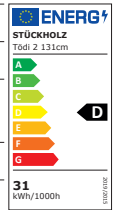

Version standard 131 cm		Am. Noyer 01	Chêne 02		
131 cm	pas de gradation	TL2 113 01	Fr. 958.-	TL2 113 02	Fr. 958.-
	dimmbable via un variateur mural (variateur non fourni)	TL2 113 01 D	Fr. 1'068.-	TL2 113 02 D	Fr. 1'068.-
	dimmbable par variateur tactile sur le luminaire (adapté à l'interrupteur mural)	TL2 113 01 T	Fr. 1'068.-	TL2 113 02 T	Fr. 1'068.-
	gradable par bouton-poussoir DALI	TL2 113 01 DA	Fr. 1'168.-	TL2 113 02 DA	Fr. 1'168.-
Details	Performance:	31 Watt, 3750 Lumen, blanc chaud 2700 Kelvin, Rendu des couleurs CRI>80			
	Baldaqin:	acier inoxydable poli, 31,7 x 6,7 x 4,5 cm			
	Câble de suspension:	Câbles de suspension isolés idéal pour des hauteurs de plafond jusqu'à 265cm (Hauteur totale Maximum ca. 150 cm)			
	Fixation du câble:	Hauteur du luminaire réglable sans outil			
	Masse de bois:	4 x 4 x 131 cm			
	Du bois:	Bois massif huilé naturel