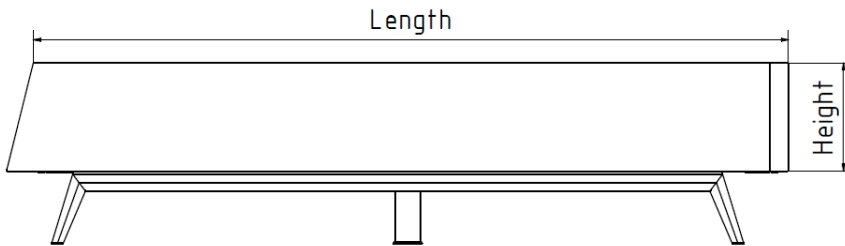

10. Product Measurements

Where to measure Bed base

Frame measurements in mm:

Sizes cm	A	B	C	D
Description	Width on frame	Length on frame	Height on frame	Inside the frame at the top
Frame size cm	mm	mm	mm	mm
Tolerance mm	+/- 10	+/- 10	+/- 10	+/- 10
140x200	1525	2100	300	1405
140x210	1525	2200	300	1405
140x220	1525	2300	300	1405
160x200	1725	2100	300	1605
160x210	1725	2200	300	1605
160x220	1725	2300	300	1605
180x200	1925	2100	300	1805
180x210	1925	2200	300	1805
180x220	1925	2300	300	1805
200x200	2125	2100	300	2005
200x210	2125	2200	300	2005
200x220	2125	2300	300	2005