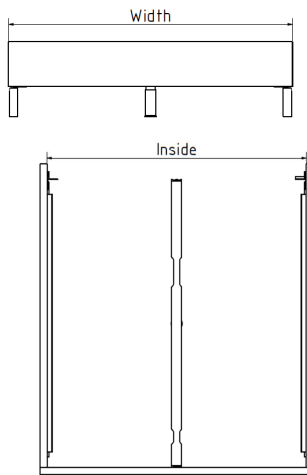

10. Product Measurements

Where to measure Bed base

Frame measurements in mm:

Sizes cm	A	B	C	D
Description	Width on frame	Length on frame	Height on frame	Inside the frame at the top
Frame size cm	mm	mm	mm	mm
Tolerance mm	+/- 10	+/- 10	+/- 10	+/- 10
140x200	1525	2100	300	1405
140x210	1525	2200	300	1405
140x220	1525	2300	300	1405
160x200	1725	2100	300	1605
160x210	1725	2200	300	1605
160x220	1725	2300	300	1605
180x200	1925	2100	300	1805
180x210	1925	2200	300	1805
180x220	1925	2300	300	1805
200x200	2125	2100	300	2005
200x210	2125	2200	300	2005
200x220	2125	2300	300	2005