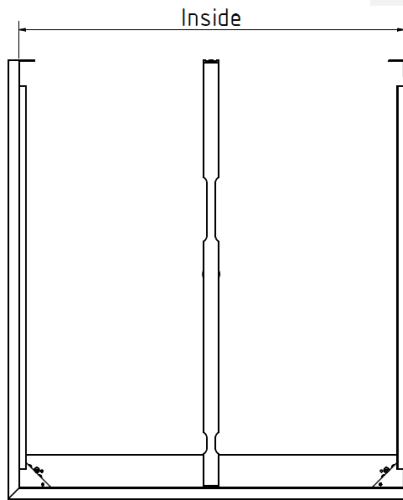

9. Product Measurements

Where to measure Bed base

Frame measurements in mm:

Sizes cm	A	B	C	D
Description	Width on frame	Length on frame	Height on frame	Inside the frame at the top
Frame size cm	mm	mm	mm	mm
Tolerance mm	+/- 5	+/- 5	+/- 5	+/- 5
140x200	1525	2060	300	1405
140x210	1525	2160	300	1405
140x220	1525	2260	300	1405
160x200	1725	2060	300	1605
160x210	1725	2160	300	1605
160x220	1725	2230	300	1605
180x200	1925	2065	300	1805
180x210	1925	2160	300	1805
180x220	1925	2260	300	1805
200x200	2125	2060	300	2005
200x210	2125	2160	300	2005
200x220	2125	2260	300	2005