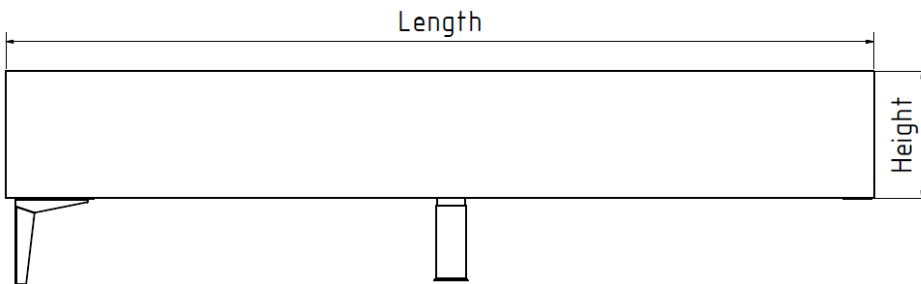

9. Product Measurements

Where to measure Bed base

Frame measurements in mm:

Sizes cm	A	B	C	D
Description	Width on frame	Length on frame	Height on frame	Inside the frame at the top
Frame size cm	mm	mm	mm	mm
Tolerance mm	+/- 5	+/- 5	+/- 5	+/- 5
140x200	1525	2060	300	1405
140x210	1525	2160	300	1405
140x220	1525	2260	300	1405
160x200	1725	2060	300	1605
160x210	1725	2160	300	1605
160x220	1725	2230	300	1605
180x200	1925	2065	300	1805
180x210	1925	2160	300	1805
180x220	1925	2260	300	1805
200x200	2125	2060	300	2005
200x210	2125	2160	300	2005
200x220	2125	2260	300	2005