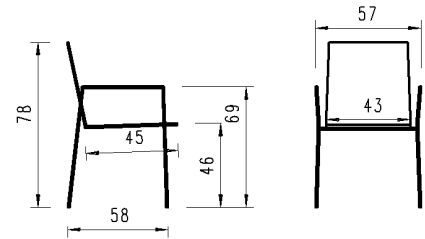

Sitzschale Kunststoff | coque d'assise en plastique

blau 67 | bleu 67
gelb 12 | jaune 12
grau 17 | gris 17
weiss 10 | blanc 10
schwarz 80 | noir 80

Gestell
structure

Artikel-Nr
No d'article

Aluminium schwarz |
aluminium noir

32EX31-...

ID-134.4