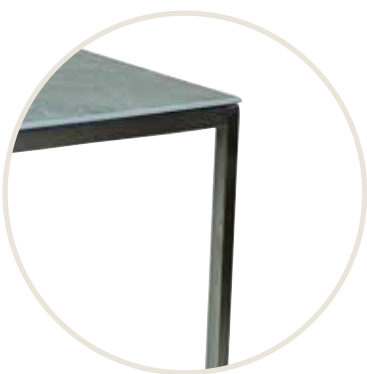

DELGADO

System | système

Fix

Masse | dimensions

Fix: 130 x 80 | 160 x 95 | 210 x 95 |
 Gestell | pied: 30 x 30mm
 Höhe | hauteur: 74cm

Gestell | pied

Gestell Edelstahl | pied en inox

Gestell Stahl schwarz | pied en acier noir