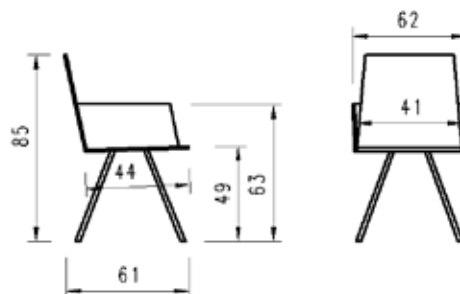

□ Ausführung: Polsterschalensessel in Stoff
Gestell Stahl schwarz mit Drehbeschlag
Version: fauteuil coque rembourré en tissu
piétement en acier noir avec ferrure pivotante

Stoff | tissu

- **Laura hellbeige (-LA-100)**
- **Laura hellgrau (-LA-102)**
- **Laura senf (-LA-105)**
- **Laura sandstone (-LA-200)**
- **Laura olive (-LA-135)**
- **Laura grau (-LA-108)**
- **Laura schwarz (-LA-116)**

Gestell structure	Artikel-Nr No d'article	
Gestell Stahl schwarz mit Drehbeschlag pied en acier noir avec ferrure pivotante	2483-11-L	ID-184.1