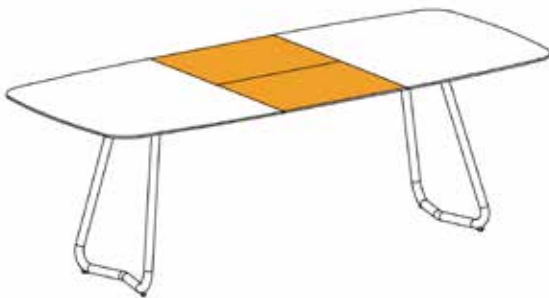

JURA DELEMONT

- **Tisch Jura** 280 x 100cm, Tischplatte Keramik Azulecho
Fuss Delemont Stahl schwarz lackiert
Stuhl Fedora Gestell Edelstahl schwarz lackiert, Stoff Helena lindengrün

- **table Jura** 280 x 100cm, plateau céramique Azulecho
piéd Delemont en acier laqué noir
chaise Fedora piéd en acier laqué noir, tissu Helena lindengrün

JURA DELEMONT

System | système

Fix

1 Klappeinlage
1 rallonge rabattable

Masse | dimensions

Fix: 160 | 180 x 90 | 200 – 300 x 100cm
 Klappeinlage | rallonge rabattable: 160/220 – 280/340 x 100cm
 Gestell Rundrohr | pied tube ronde: ø 35mm
 Höhe | hauteur: 74 – 75 cm