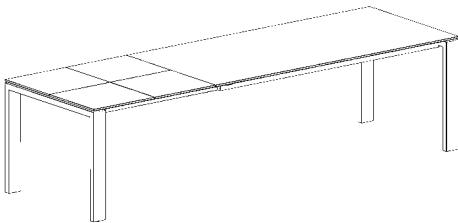

MERKUR ALLEGRO

- **Tisch Merkur** 165/215/265 x 95cm, Tischplatte Eiche Natur lackiert
Fuss Allegro Eiche Natur lackiert
Stuhl Fedora Gestell Edelstahl schwarz, Stoff Helena grün

- **table Merkur** 165/215/265 x 95cm, plateau en chêne naturel laqué
pied Allegro en chêne naturel laqué
chaise Fedora pied en acier noir, tissu Helena vert

MERKUR ALLEGRO

System | système

Fix

2 Klappeinlagen
2 rallonges rabattable

Masse | dimensions

Fix: 160 – 280 x 95cm

Ausziehtisch | tablé à rallonge: 165/215/265 x 95cm
200/250/300 x 95cm

Gestell | pied: 100 x 45mm