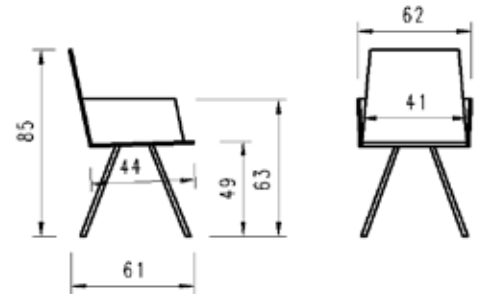

1. Ausführung: Polsterschalensessel in Echtleder oder Stoff
   Version: fauteuil coque rembourré en cuir véritable ou en

Gestell structure	Artikel-Nr No d'article	Leder | cuir		Stoff | tissu	
		Toledo (-TO-...) Bonanza (-BO-...)	Granada (-GR-...) Antigo (-AN-...)	Helena (-HEL-...)	Alpine (-AL-...)
Gestell 1F Fix pied 1F fix	2521F-	ID-289.9	ID-309.17	ID-289.12	ID-259.11
Gestell 1D mit Drehbeschlag pied 1D avec ferrure pivotante	2521D-	ID-309.13	ID-329.8	ID-309.20	ID-279.16
Gestell 2F Fix pied 2F fix	2522F-	ID-289.10	ID-309.18	ID-289.13	ID-259.12
Gestell 2D mit Drehbeschlag pied 2D avec ferrure pivotante	2522D-	ID-309.14	ID-329.9	ID-309.21	ID-279.17
Gestell 3F Fix pied 3F fix	2523F-	ID-309.15	ID-329.10	ID-309.22	ID-279.18
Gestell 3D mit Drehbeschlag pied 3D avec ferrure pivotante	2523D-	ID-329.7	ID-349.2	ID-329.12	ID-299.11
Gestell 4F Fix pied 4F fix	2524F-	ID-289.11	ID-309.19	ID-289.14	ID-259.13
Gestell 4D mit Drehbeschlag pied 4D avec ferrure pivotante	2524D-	ID-309.16	ID-329.11	ID-309.23	ID-279.19