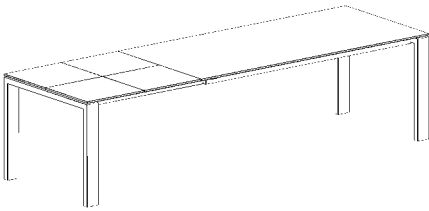

MERKUR LUGO

- **Tisch Merkur** 200/250/300 x 95cm, Tischplatte Dekton Opera
Fuss Lugo Eiche Nero
Stuhl Luino Kufe Stahl schwarz, Leder Toledo bianco

- **table Merkur** 200/250/300 x 95cm, plateau en Dekton Opera
piéd Lugo en chêne noir
chaise Luino patins en acier noir, cuir Toledo bianco

MERKUR LUGO

System | système

2 Klappeinlagen
2 rallonges rabattable

Masse | dimensions

Fix: 140 – 300 x 95cm
Ausziehtisch | tablé à rallonge: 165/215/265 x 95cm
200/250/300 x 95cm
Gestell | pied: 80 x60mm
Höhe | hauteur: 75 cm