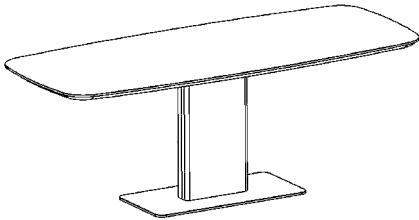

GLARUS DELEMONT

System | système

Fix

Masse | dimensions

Fix: 160 – 200 x 90 | 220 – 300 x 100cm

Gestell Rundrohr | pied tube ronde: ø 35mm

Höhe | hauteur: 75cm

Gestell | pied

Gestell Rundrohr Edelstahl | pied tube rond en inox

Gestell Rundrohr Stahl schwarz | pied tube rond en noir

JURA MOLLIS

- **Tisch Jura** 240 x 100cm, Tischplatte Dekton Somnia
Fuss Mollis Stahl schwarz
Stuhl Emilia Gestell 2D Rundrohr Stahl schwarz drehbar, Stoff Helena Flieder

- **table Jura** 240 x 100cm, plateau en Dekton Somnia
pied Mollis en acier noir
chaise Emilia pied en acier noir 2D pivotante, tissu Helena Flieder

JURA MOLLIS

System | système

Fix

Masse | dimensions

Fix: 160 | 180 x 90 | 200 – 260 x 100cm
Höhe | hauteur: 74cm