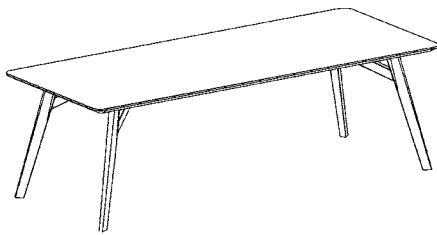

Artikel-Nr No d'article	Grösse cm Dimens.	Fix						
31565- Fuss Eiche Natur geölt pied chêne naturel mat huilé 31511- Fuss Eiche Nero pied chêne noir 31568- Fuss Eiche Antic pied chêne antic 1 31566- Fuss Nussbaum pied noyer	1690-	160x90	--	--	--	ID-1099.1	--	--
	1890-	180x90	--	--	--	ID-1199.2	--	--
	2090-	200x90	--	--	--	ID-1249.24	--	--
	2210-	220x100	--	--	--	ID-1399.3	--	--
	2410-	240x100	--	--	--	ID-1449.26	--	--
	2610-	260x100	--	--	--	ID-1549.18	--	--
	2810-	280x100	--	--	--	ID-1649.18	--	--
	3010-	300x100	--	--	--	ID-1749.15	--	--
Aufpreis Tischplatte Natur geölt Supplement de prix naturel huilé			ID-269.3					
Aufpreis Tischoberfläche gebürstet supplement de prix surface brossée			ID-149.3					

¹ Nussbaum nicht erhältlich in CH

¹ Noyer pas disponible en CH

GLARUS ELM

- **Tisch Glarus** 240 x 100cm, Tischplatte Eiche Natur geölt
Fuss Elm Eiche Natur geölt
Stuhl Meggen Gestell Buche schwarz lackiert, Rückenfläche Rattangeflecht

- **table Glarus** 240 x 100cm, plateau en chêne naturel huilé
pied Elm en chêne naturel huilé
chaise Meggen, pied en hêtre laqué noir, dossier en rotin tressé

GLARUS ELM

System | système

Fix

Masse | dimensions

Fix: 160 – 200 x 90 | 220 – 300 x 100cm
Gestell | pied: 50 x 33mm
Höhe | hauteur: 75cm

Gestell | pied

Eiche Natur matt geölt | chêne naturel mat huilé

GLARUS TAVANNES

- **Tisch Glarus** 220 x 95cm, Tischplatte Eiche Natur geölt
Fuss Tavannes Stahl schwarz
Stuhl Sena Gestell Stahl schwarz, Stoff Laura grau