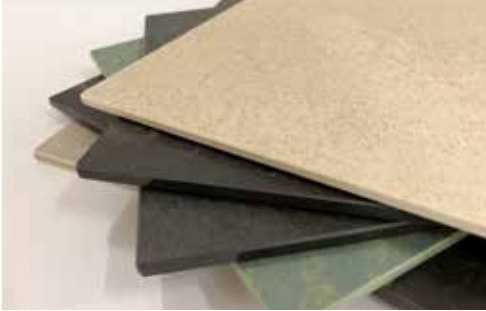

TISCHPLATTEN NACH MASS

PLATEAU DE TABLE SUR MESURE

- Es ist möglich alle Tischplatten nach Mass zu bestellen. Der Preis berechnet sich pro Quadratmeter m^2 .
- C'est possible de commander toutes les plateaux de table en vrac, le prix est au mètre carré.