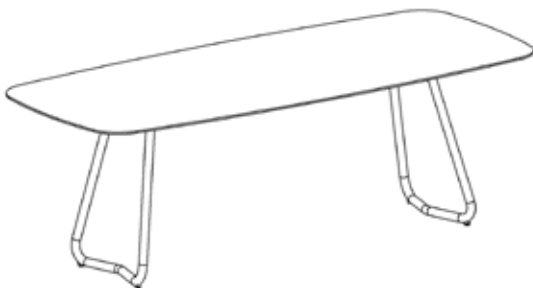

JURA DELEMONT

- **Tisch Jura** 280 x 100cm, Tischplatte Keramik Azulecho
Fuss Delemont Stahl schwarz lackiert
Stuhl Fedora Gestell Edelstahl schwarz lackiert, Stoff Helena lindengrün

- **table Jura** 280 x 100cm, plateau céramique Azulecho
piéd Delemont en acier laqué noir
chaise Fedora piéd en acier laqué noir, tissu Helena lindengrün

JURA DELEMONT

System | système

Fix

1 Klappeinlage
1 rallonge rabattable

Masse | dimensions

Fix: 160 | 180 x 90 | 200 – 300 x 100cm
 Klappeinlage | rallonge rabattable: 160/220 – 280/340 x 100cm
 Gestell Rundrohr | pied tube ronde: ø 35mm
 Höhe | hauteur: 74 – 75 cm