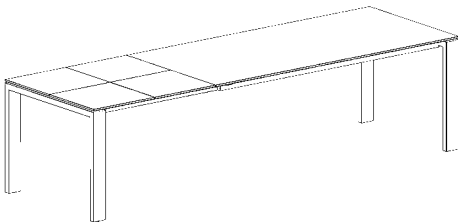

MERKUR OSLO

- **Tisch Merkur** 200/250/300 x 95cm, Tischplatte Glas satiniert, weiss lackiert
Fuss Oslo Edelstahl schwarz
Stuhl Fedora Gestell Edelstahl schwarz, Stoff Helena flieder

- **table Merkur** 200/250/300 x 95cm, plateau en verre satiné, laqué blanc
pied Oslo en inox noir
chaise Fedora pied en inox noir, tissu Helena flieder

MERKUR OSLO

System | système

Fix

2 Klappeinlagen
2 rallonges rabattable

Masse | dimensions

Fix | fix: 165 - 280 x 95cm

Ausziehtisch | tablé à rallonge: 165/215/265 x 95cm
200/250/300 x 95cm

Gestell | pied: 100 x 40mm