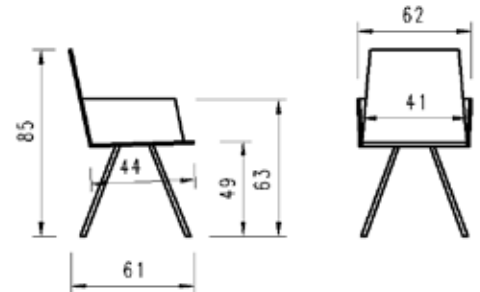

1. Ausführung: Polsterschalensessel in Echtleder oder Stoff
   Version: fauteuil coque rembourré en cuir véritable ou en

pied en acier tube ronde 15mm laqué noir
fix (1F) ou avec ferrure pivotante (1D)

pied en acier tube ronde 25mm laqué noir
fix (2F) ou avec ferrure pivotante (2D)

pied en bois en chêne naturel
fix (3F) ou avec ferrure pivotante (3D)

pied en acier tube plat laqué noir
fix (4F) ou avec ferrure pivotante (4D)

Gestell structure	Artikel-Nr No d'article	Leder | cuir		Stoff | tissu	
		Toledo (-TO-...) Bonanza (-BO-...)	Granada (-GR-...) Antigo (-AN-...)	Helena (-HEL-...)	Alpine (-AL-...)
Gestell 1F Fix pied 1F fix	2601F	ID-289.3	ID-309.6	ID-289.6	ID-259.2
Gestell 1D mit Drehbeschlag pied 1D avec ferrure pivotante	2601D	ID-309.2	ID-329.2	ID-309.9	ID-279.1
Gestell 2F Fix pied 2F fix	2602F	ID-289.4	ID-309.7	ID-289.7	ID-259.3
Gestell 2D mit Drehbeschlag pied 2D avec ferrure pivotante	2602D	ID-309.3	ID-329.3	ID-309.10	ID-279.2
Gestell 3F Fix pied 3F fix	2603F	ID-309.4	ID-329.4	ID-309.11	ID-279.3
Gestell 3D mit Drehbeschlag pied 3D avec ferrure pivotante	2603D	ID-329.1	ID-349.1	ID-329.6	ID-299.4
Gestell 4F Fix pied 4F fix	2604F	ID-289.5	ID-309.8	ID-289.8	ID-259.4
Gestell 4D mit Drehbeschlag pied 4D avec ferrure pivotante	2604D	ID-309.5	ID-329.5	ID-309.12	ID-279.4