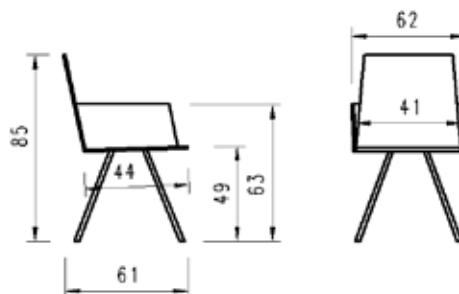

□ Ausführung: Polsterschalensessel in Echtleder oder Stoff
Version: fauteuil coque rembourré en cuir véritable ou en

		Leder | cuir		Stoff | tissu	
		Toledo (-TO-...) Bonanza (-BO-...)	Granada (-GR-...) Antigo (-AN-...)	Helena (-HEL-...)	Alpine (-AL-...)

Gestell structure	Artikel-Nr No d'article				
Gestell 1F Fix pied 1F fix	2611F	ID-259.5	ID-279.9	ID-259.8	ID-229.3
Gestell 1D mit Drehbeschlag pied 1D avec ferrure pivotante	2611D	ID-279.5	ID-299.6	ID-279.12	ID-249.3
Gestell 2F Fix pied 2F fix	2612F	ID-259.6	ID-279.10	ID-259.9	ID-229.4
Gestell 2D mit Drehbeschlag pied 2D avec ferrure pivotante	2612D	ID-279.6	ID-299.7	ID-279.13	ID-249.4
Gestell 3F Fix pied 3F fix	2613F	ID-279.7	ID-299.8	ID-279.14	ID-249.5
Gestell 3D mit Drehbeschlag pied 3D avec ferrure pivotante	2613D	ID-299.5	ID-319.1	ID-299.10	ID-269.4
Gestell 4F Fix pied 4F fix	2614F	ID-259.7	ID-279.11	ID-259.10	ID-229.5
Gestell 4D mit Drehbeschlag pied 4D avec ferrure pivotante	2614D	ID-279.8	ID-299.9	ID-279.15	ID-249.6