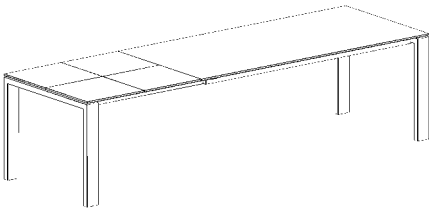

MERKUR RIVAS

- **Tisch Merkur** 165/215/265 x 95cm, Tischplatte Glas satiniert, weiss lackiert
Fuss Rivas Eiche Natur
Stuhl Muralto Kufenfuss Stahl schwarz, Stoff Helena grau

- **table Merkur** 165/215/265 x 95cm, plateau en verre satiné, laqué olive
piéd Rivas en chêne naturel
chaise Muralto, pied en acier noir, tissu Helena grau

MERKUR RIVAS

System | système

2 Klappeinlagen
2 rallonges rabattable

Masse | dimensions

Ausziehtisch | tablé à rallonge: 165/215/265 x 95cm
200/250/300 x 95cm

Gestell | pied: 80/60mm
Höhe | hauteur: 74 cm

Gestell | pied