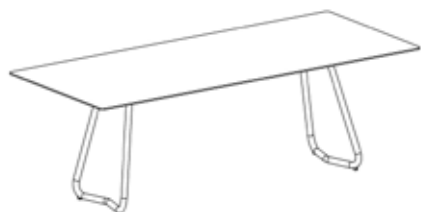

GLARUS DELEMONT

System | système

Fix

Masse | dimensions

Fix: 160 – 200 x 90 | 220 – 300 x 100cm

Gestell Rundrohr | pied tube ronde: ø 35mm

Höhe | hauteur: 75cm