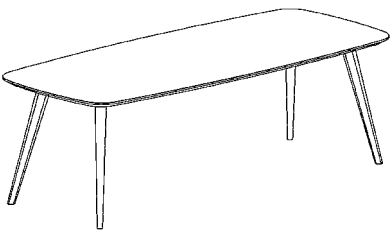

JURA WEISSENSTEIN

System | système

Fix

Masse | dimensions

Fix: 160 | 180 x 90 | 200 – 300 x 100cm
Gestell konisch abgeflacht | pied conique: 80 x 40mm
Höhe | hauteur: 74cm