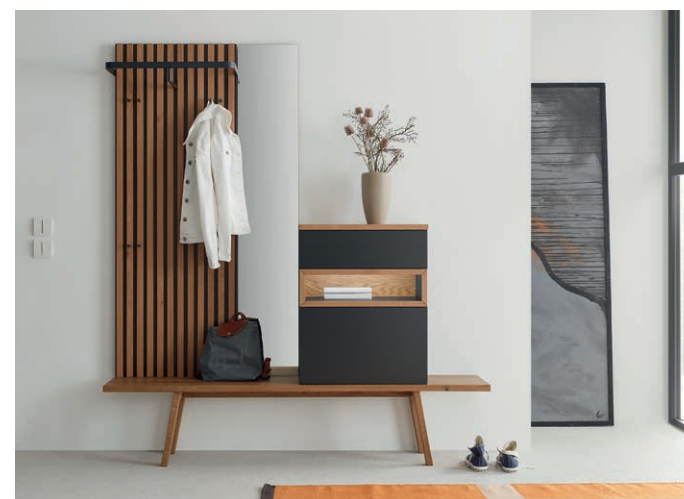

▲ FOX 32 | B 180 x H ca. 203 x T 35 cm, Glattlack cosmos-schwarz, Eiche canyon

FOX 32 | W 180 x H approx. 203 x D 35 cm, cosmos-black smooth lacquer, canyon oak