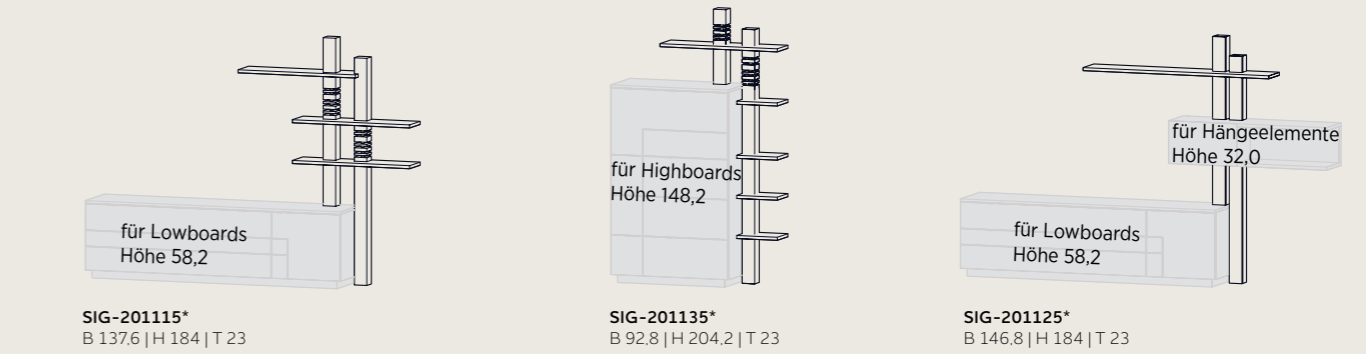

Lowboards

Sideboards

Highboards

Besteckeinsatz

in verschiedenen
Größen:
SIG-504100
bis
SIG-504120

Schänke/Vitrinen

Hängeelemente

Hängeelemente

Anbauregale

Kissen

Teppiche

Balkenboards

Einzelcouch

Einzelcouch in verschiedenen Größen
Längen: 200, 230, 260

Anbauelement mit Ecke

Anbauelement mit Ecke
Längen: 187, 202, 217

Anbauelement

Anbauelement
Längen: 160, 190, 220

Esstisch ohne Funktion

Esstisch ohne Funktion
Breite 95, 105 | Höhe 76
Länge 140, 160, 180, 200, 220, 240
SIG-356100 - SIG-356160

Ansteckplatte für Esstisch ohne Funktion
SIG-530100 oder SIG-530110