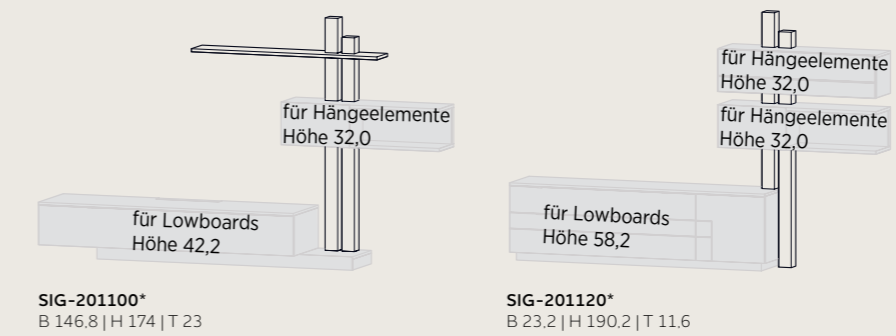

Lowboards

Sideboards

Highboards

Besteckeinsatz

in verschiedenen
Größen:
SIG-504100
bis
SIG-504120

Schänke/Vitrinen

Hängeelemente

Hängeelemente

Anbauregale

Kissen

Teppiche

Balkenboards

Einzelcouch

Einzelcouch in verschiedenen Größen
Längen: 200, 230, 260

Anbauelement mit Ecke

Anbauelement mit Ecke
Längen: 187, 202, 217

Anbauelement

Anbauelement
Längen: 160, 190, 220

Esstisch ohne Funktion

Esstisch ohne Funktion
Breite 95, 105 | Höhe 76
Länge 140, 160, 180, 200, 220, 240
SIG-356100 - SIG-356160

Ansteckplatte für Esstisch ohne Funktion
SIG-530100 oder SIG-530110