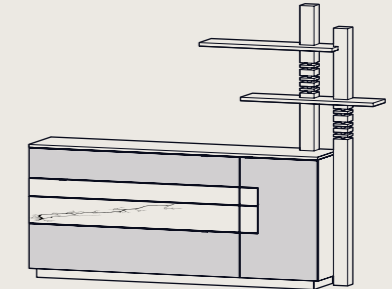

SIG-602100
B 233,6 | H 184 | T 42