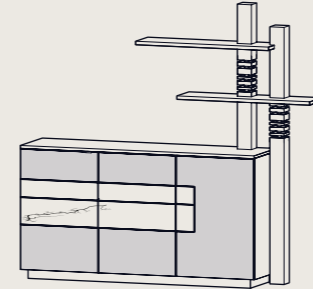

SIG-306107
runde Glasplatte
Ø 110 | H 44,6

SIG-306115
eckige Glasplatte
L 115 | B 75 | H 44,6

SIG-306125
eckige Glasplatte
L 90 | B 90 | H 44,6

Speise-Kombinationen

Alle Speise-Kombinationen auch gespiegelt erhältlich