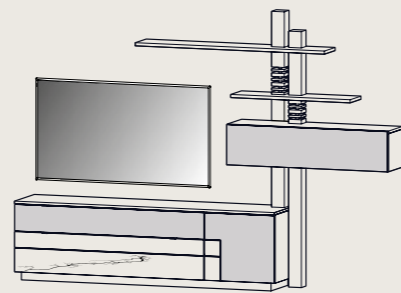

SIG-601135
B 285.8 | H 204 | T 42