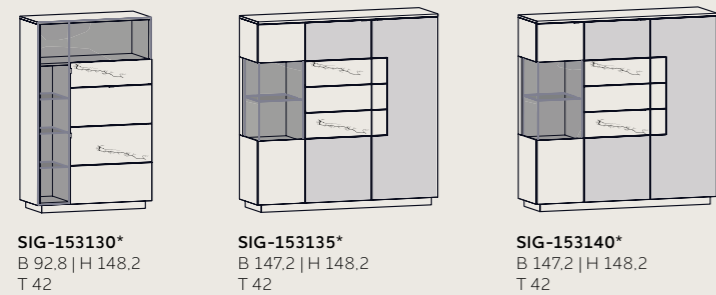

Lowboards

Sideboards

Highboards

Besteckeinsatz

in verschiedenen
Größen:
SIG-504100
bis
SIG-504120

Schänke/Vitrinen

Hängeelemente

Hängeelemente

Anbauregale

Kissen

Teppiche

Balkenboards

Einzelcouch

Einzelcouch in verschiedenen Größen
Längen: 200, 230, 260

Anbauelement mit Ecke

Anbauelement mit Ecke
Längen: 187, 202, 217

Anbauelement

Anbauelement
Längen: 160, 190, 220

Esstisch ohne Funktion

Esstisch ohne Funktion
Breite 95, 105 | Höhe 76
Länge 140, 160, 180, 200, 220, 240
SIG-356100 - SIG-356160

Ansteckplatte für Esstisch ohne Funktion
SIG-530100 oder SIG-530110