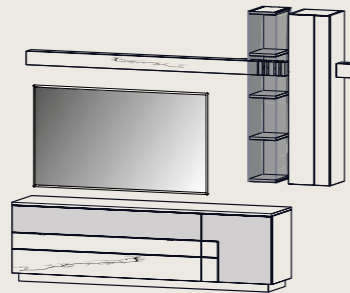

Sekretär SIG-376100, Schalenstuhl SIG-455100, Stiftebox für Sekretär SIG-514100

Ihr flexibles Büro

Der praktische Sekretär integriert sich harmonisch in Ihren Wohnbereich. Ihre Arbeitsutensilien haben Sie in der Stiftebox an der Magnetrückwand immer griffbereit. Zwei Steckdosen für Laptop, Handy und Co. sind bereits integriert. Sind Sie mit der Arbeit fertig, kann alles unsichtbar im Staufach unter der Tischplatte geordnet werden.

SIG-515101
B 44 | H 12 | T 21

Mehr Informationen
zum silwy-System
unter: www.silwy.de

Wohnwände

Alle Wohnwände auch gespiegelt erhältlich

SIG-601175
B 262 | H 204 | T 42

SIG-601170
B 316.4 | H 204 | T 42

SIG-601165
B 231.6 | H 204 | T 42

SIG-601160
B 270 | H 204 | T 42

SIG-601155
B 285.8 | H 184 | T 42

SIG-601150
B 285.8 | H 190.2 | T 42

SIG-601145
B 249.6 | H 184 | T 42

SIG-601140
B 254.8 | H 204 | T 42

SIG-601135
B 285.8 | H 204 | T 42

SIG-601130
B 308.6 | H 190.2 | T 54