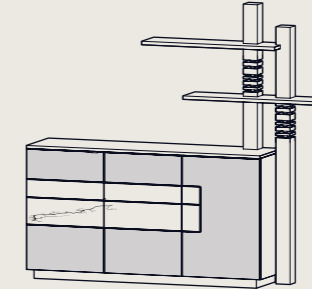

SIG-602105
B 195,2 | H 184 | T 42