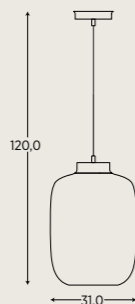

Hängeleuchte

SIG-803200
mundgeblasenes Grauglas
mit Verlauf, handgeferti-
gerte Lampenfassung aus
Edelstahl
(Leuchtmittel nicht im
Lieferumfang enthalten)