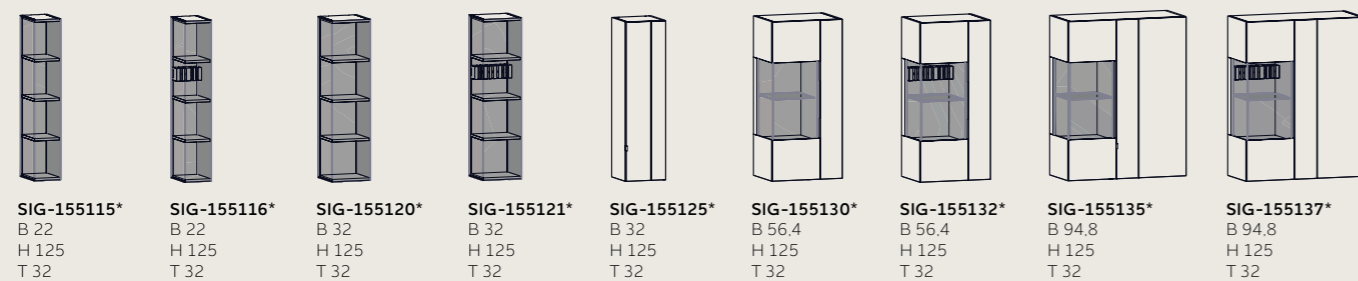

Lowboards

Sideboards

Highboards

Besteckeinsatz

in verschiedenen
Größen:
SIG-504100
bis
SIG-504120

Schänke/Vitrinen

Hängeelemente

Hängeelemente

Anbauregale

Kissen

Teppiche

Balkenboards

Einzelcouch

Einzelcouch in verschiedenen Größen
Längen: 200, 230, 260

Anbauelement mit Ecke

Anbauelement mit Ecke
Längen: 187, 202, 217

Anbauelement

Anbauelement
Längen: 160, 190, 220

Esstisch ohne Funktion

Esstisch ohne Funktion
Breite 95, 105 | Höhe 76
Länge 140, 160, 180, 200, 220, 240
SIG-356100 - SIG-356160

Ansteckplatte für Esstisch ohne Funktion
SIG-530100 oder SIG-530110