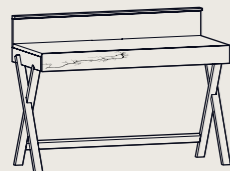

SIG-306107
runde Glasplatte
Ø 110 | H 44,6

SIG-306115
eckige Glasplatte
L 115 | B 75 | H 44,6

SIG-306125
eckige Glasplatte
L 90 | B 90 | H 44,6

Speise-Kombinationen

Alle Speise-Kombinationen auch gespiegelt erhältlich

SIG-602110
B 195,2 | H 184 | T 42

SIG-602105
B 195,2 | H 184 | T 42

SIG-602100
B 233,6 | H 184 | T 42

SIG-602115
B 124,8 | H 204,2 | T 42

Sekretär

SIG-376100
mit Beleuchtung, magneti-
scher Rückwand, Applikation,
Schubladenfunktion, Stifteab-
lage und Steckdosen
B 130,0 | H 93,5 | T 55,0

SIG-514100
magnetische Stiftebox für
Sekretär
B 28,0 | H 5,0 | T 6,0

Beistelltisch

SIG-309100
runde Ablage in
3 Glasarten erhältlich
Ø 44,0 | H 55,0

Wanduhr

SIG-801100
in 3 Glasarten erhältlich
Ø 34,0 | T 3,2