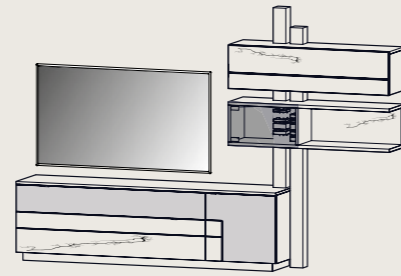

SIG-601150
B 285.8 | H 190.2 | T 42