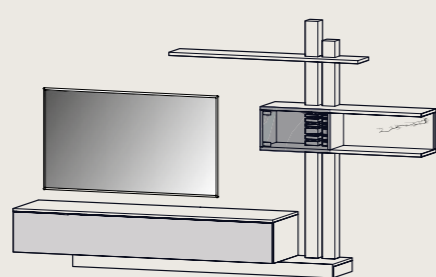

SIG-601125
B 308.6 | H 184 | T 54