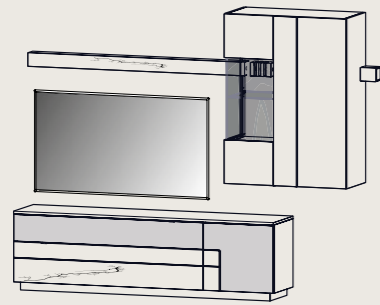

Sekretär SIG-376100, Schalenstuhl SIG-455100, Stiftebox für Sekretär SIG-514100

Ihr flexibles Büro

Der praktische Sekretär integriert sich harmonisch in Ihren Wohnbereich. Ihre Arbeitsutensilien haben Sie in der Stiftebox an der Magnetrückwand immer griffbereit. Zwei Steckdosen für Laptop, Handy und Co. sind bereits integriert. Sind Sie mit der Arbeit fertig, kann alles unsichtbar im Staufach unter der Tischplatte geordnet werden.

SIG-515101
B 44 | H 12 | T 21

Mehr Informationen
zum silwy-System
unter: www.silwy.de

Wohnwände

Alle Wohnwände auch gespiegelt erhältlich

SIG-601175
B 262 | H 204 | T 42

SIG-601170
B 316.4 | H 204 | T 42

SIG-601165
B 231.6 | H 204 | T 42