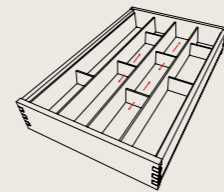

Im Barschrank ist Ihr Hochprozentiges gut versteckt, aber schnell einsatzbereit. Die aufgeklappte Front lässt sich optimal zum Anrichten nutzen. Durch die verspiegelte Rückwand sowie die indirekte Beleuchtung kommt obendrein Barfeeling auf. Eine ideale Ergänzung: Moderne Barhocker mit wahlweise niedriger oder hoher Rückenlehne.

Lowboards

Sideboards

Highboards

Besteckeinsatz

in verschiedenen
Größen:
SIG-504100
bis
SIG-504120

Schänke/Vitrinen

Hängeelemente

Hängeelemente

Anbauregale

Kissen

Teppiche

Balkenboards

Einzelcouch

Einzelcouch in verschiedenen Größen
Längen: 200, 230, 260

Anbauelement mit Ecke

Anbauelement mit Ecke
Längen: 187, 202, 217

Anbauelement

Anbauelement
Längen: 160, 190, 220

Esstisch ohne Funktion

Esstisch ohne Funktion
Breite 95, 105 | Höhe 76
Länge 140, 160, 180, 200, 220, 240
SIG-356100 - SIG-356160

Ansteckplatte für Esstisch ohne Funktion
SIG-530100 oder SIG-530110