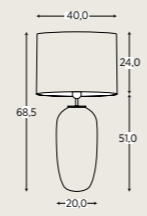

Tischleuchte

SIG-803100
mundgeblasenes Grauglas
mit Verlauf, handgeferti-
gerte Lampenfassung aus
Edelstahl
(Leuchtmittel nicht im
Lieferumfang enthalten)