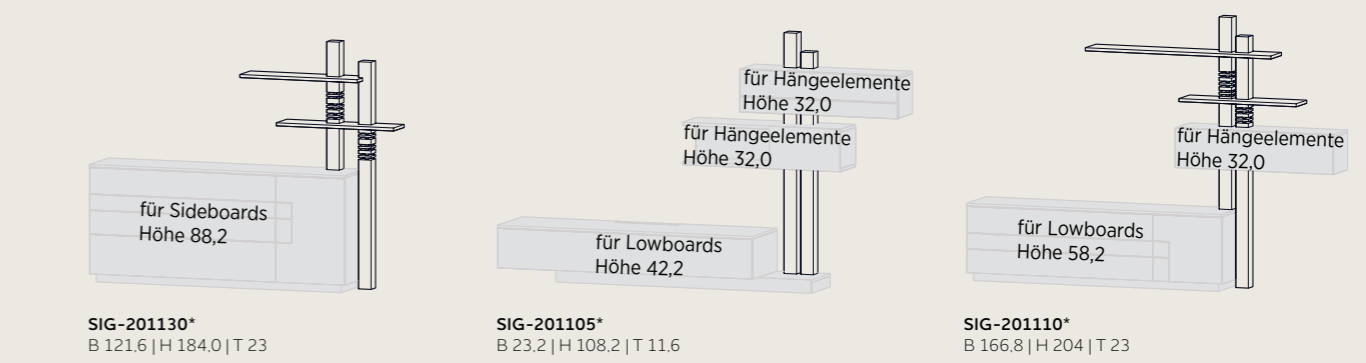

Lowboards

Sideboards

Highboards

Besteckeinsatz

in verschiedenen
Größen:
SIG-504100
bis
SIG-504120

Schänke/Vitrinen

Hängeelemente

Hängeelemente

Anbauregale

Kissen

Teppiche

Balkenboards

Einzelcouch

Einzelcouch in verschiedenen Größen
Längen: 200, 230, 260

Anbauelement mit Ecke

Anbauelement mit Ecke
Längen: 187, 202, 217

Anbauelement

Anbauelement
Längen: 160, 190, 220

Esstisch ohne Funktion

Esstisch ohne Funktion
Breite 95, 105 | Höhe 76
Länge 140, 160, 180, 200, 220, 240
SIG-356100 - SIG-356160

Ansteckplatte für Esstisch ohne Funktion
SIG-530100 oder SIG-530110