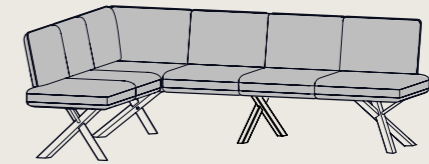

Einzelbank

Einzelbank in verschiedenen
Längen: 160, 180, 200, 220,
240, 260
SIG-402100 - SIG-402150

Zwischenbauelement

Zwischenbauelement
Längen: 120, 150, 180

Longchair

Longchair-Element
B 120 | T 209

Hocker

SIG-708100 Hocker klein
L 76 | T 76

SIG-708105 Hocker groß
L 120 | T 76

Esstisch mit Funktion

Esstisch mit Gestellauszug F3
Breite 95, 105 | Höhe 76
Länge 140, 160, 180, 200, 220, 240
SIG-366100 - SIG-366195

Auszugsfunktion mit flacher
Klappmechanik in folgenden
Längen: 50, 60, 80 cm
(bei Länge 140 cm nur +50 cm möglich)

Eckbank

Grundelement mit Ecke
Länge: 174, 184
SIG-403100 - SIG-403115
+ Anbauelement:
Länge: 219, 239, 259, 279,
299, 319
SIG-403500 - SIG-403555