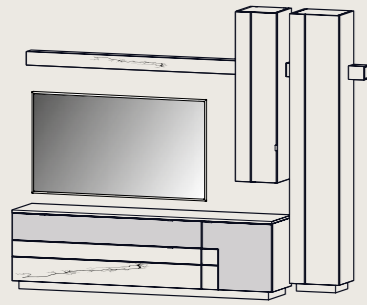

Wohnwände

Alle Wohnwände auch gespiegelt erhältlich

SIG-601175
B 262 | H 204 | T 42