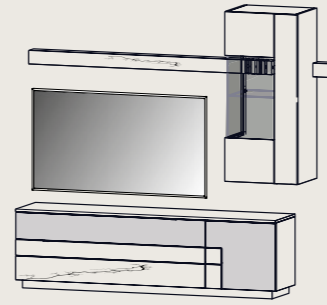

Sekretär SIG-376100, Schalenstuhl SIG-455100, Stiftebox für Sekretär SIG-514100

Ihr flexibles Büro

Der praktische Sekretär integriert sich harmonisch in Ihren Wohnbereich. Ihre Arbeitsutensilien haben Sie in der Stiftebox an der Magnetrückwand immer griffbereit. Zwei Steckdosen für Laptop, Handy und Co. sind bereits integriert. Sind Sie mit der Arbeit fertig, kann alles unsichtbar im Staufach unter der Tischplatte geordnet werden.

SIG-515101
B 44 | H 12 | T 21

Mehr Informationen
zum silwy-System
unter: www.silwy.de

Wohnwände

Alle Wohnwände auch gespiegelt erhältlich

SIG-601175
B 262 | H 204 | T 42

SIG-601170
B 316.4 | H 204 | T 42

SIG-601165
B 231.6 | H 204 | T 42