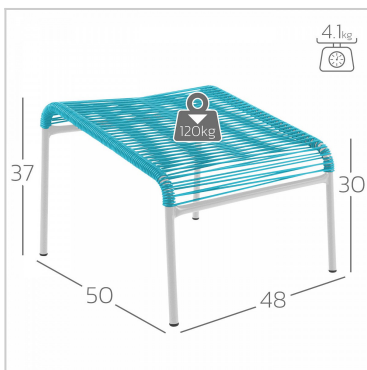

Tabouret «spaghetti»

Siège

- avec recouvrir «spaghetti»
- résistant aux intempéries
- Swiss Made

Piètement

- en tubes d'acier galvanisé ou recouverts de pure poudre de polyester
- résistant aux intempéries
- empilable
- Swiss Made

Couleurs sélectionnées

Couleur de sièges: Rouge

Couleur piètement: Galvanisé à chaud

N° d'article

28025.3002

Plus d'informations

Pour de plus amples informations, veuillez contacter le [point de vente](#) le plus proche