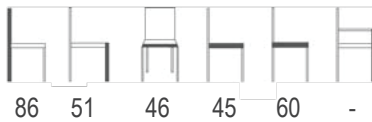

SHANNA -A

OBJEKT ja

UK approved ja

6. April 2017